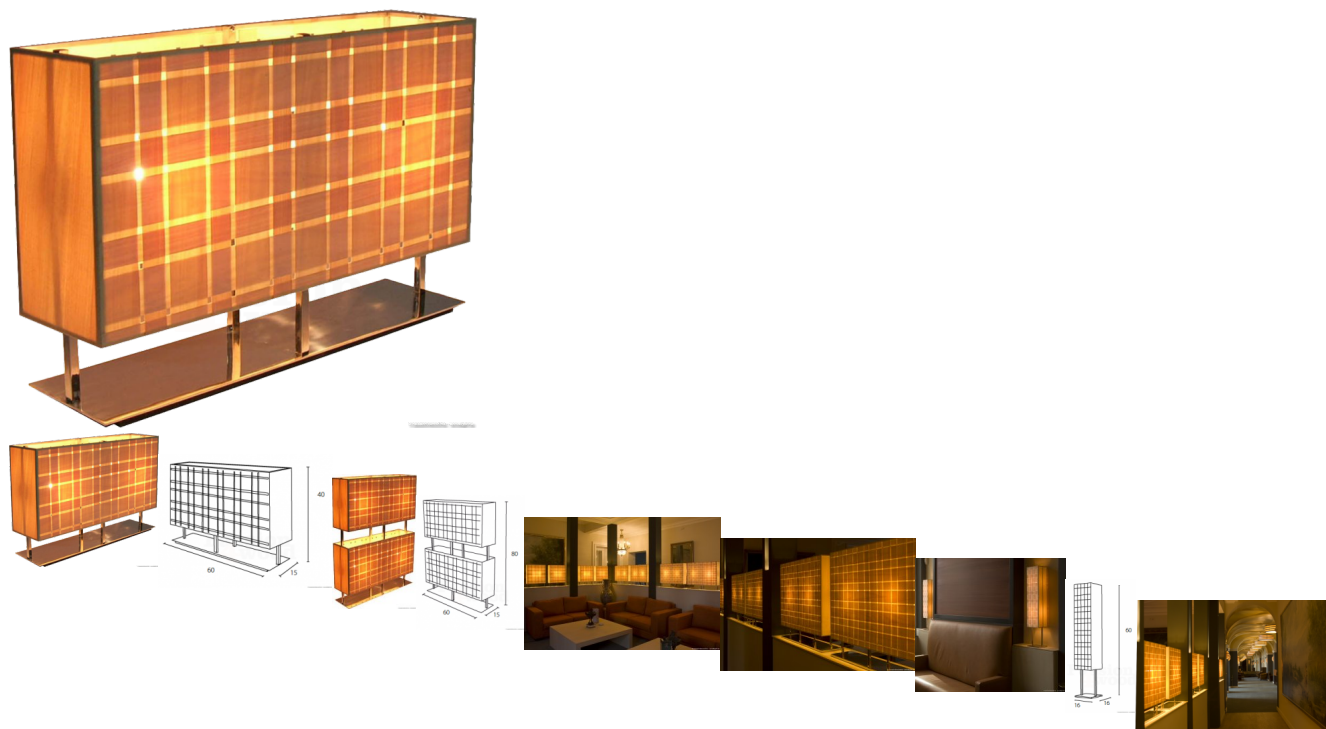

Scott

Waardering Nog niet gewaardeerd

Prijs

[Stel een vraag over dit artikel](#)

Beschrijving

Verschillende prachtige modellen, alsook maatwerk mogelijk.

Standaard afmetingen :

S : 16 x 16 x 40 cm or 60 cm

L : 60 cm x 15 cm x 40 cm hoog

2L : 60 cm x 15 cm x 80 cm hoog