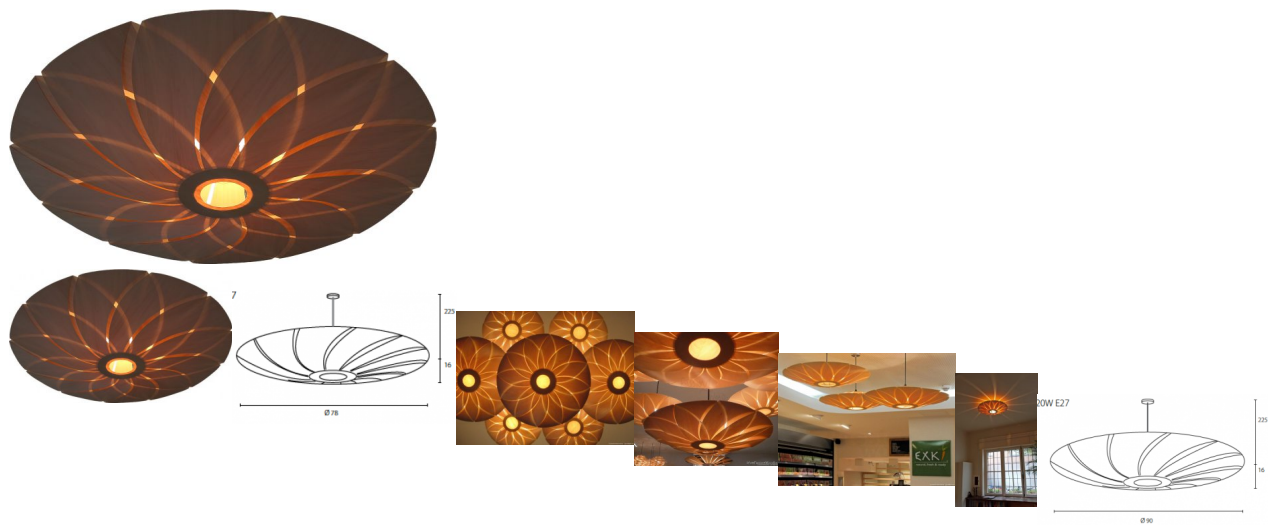

Small

Waardering Nog niet gewaardeerd

Prijs

[Stel een vraag over dit artikel](#)

Beschrijving

Decoratieve lamp gemaakt uit tulipwood geeft een bijzonder effect doordat de lichtstralen van binnenuit tussen het hout naar buiten straalt.

Bestaat in 3 afmetingen.

Small : 60 x 16

Medium : 78 x 15

Large : 90 x 15