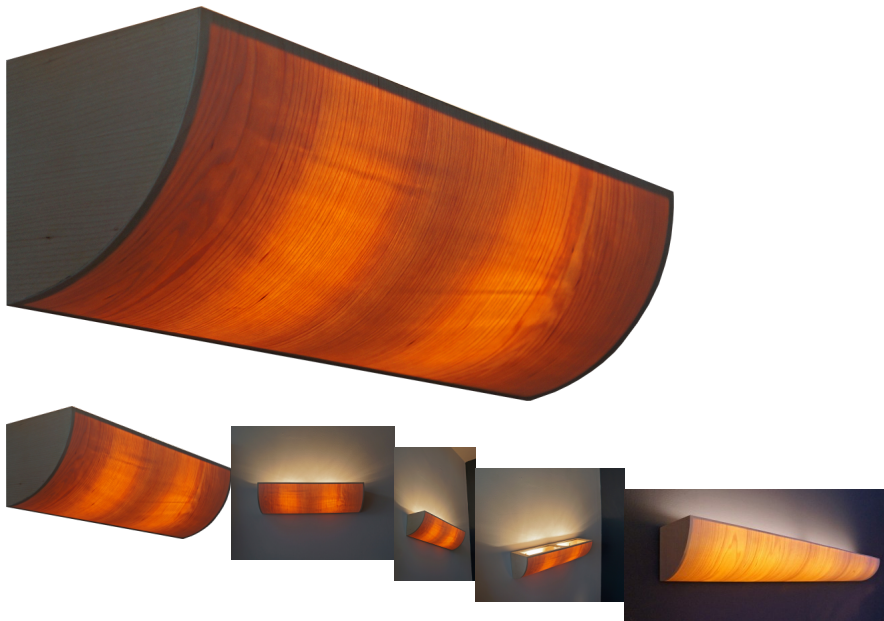

Uplight

Bewertung: Noch nicht bewertet

Preis

[Eine Frage zu diesem Produkt stellen](#)

Beschreibung

Diese Wandleuchte hat ein weiches Licht nach unten und wirkt als Deckenfluter
Holz: Eiche, Ahorn, Esche, Walnuss, Zebraholz, ..

Maße:

S: 45 x 12 x 12 cm, 2 x E14 (max. 2 x 40 W)

M: 92 x 12 x 12 cm, 1 x T5 (18W)

L: 120 x 12 x 12 cm, 1 x T5 (21W)