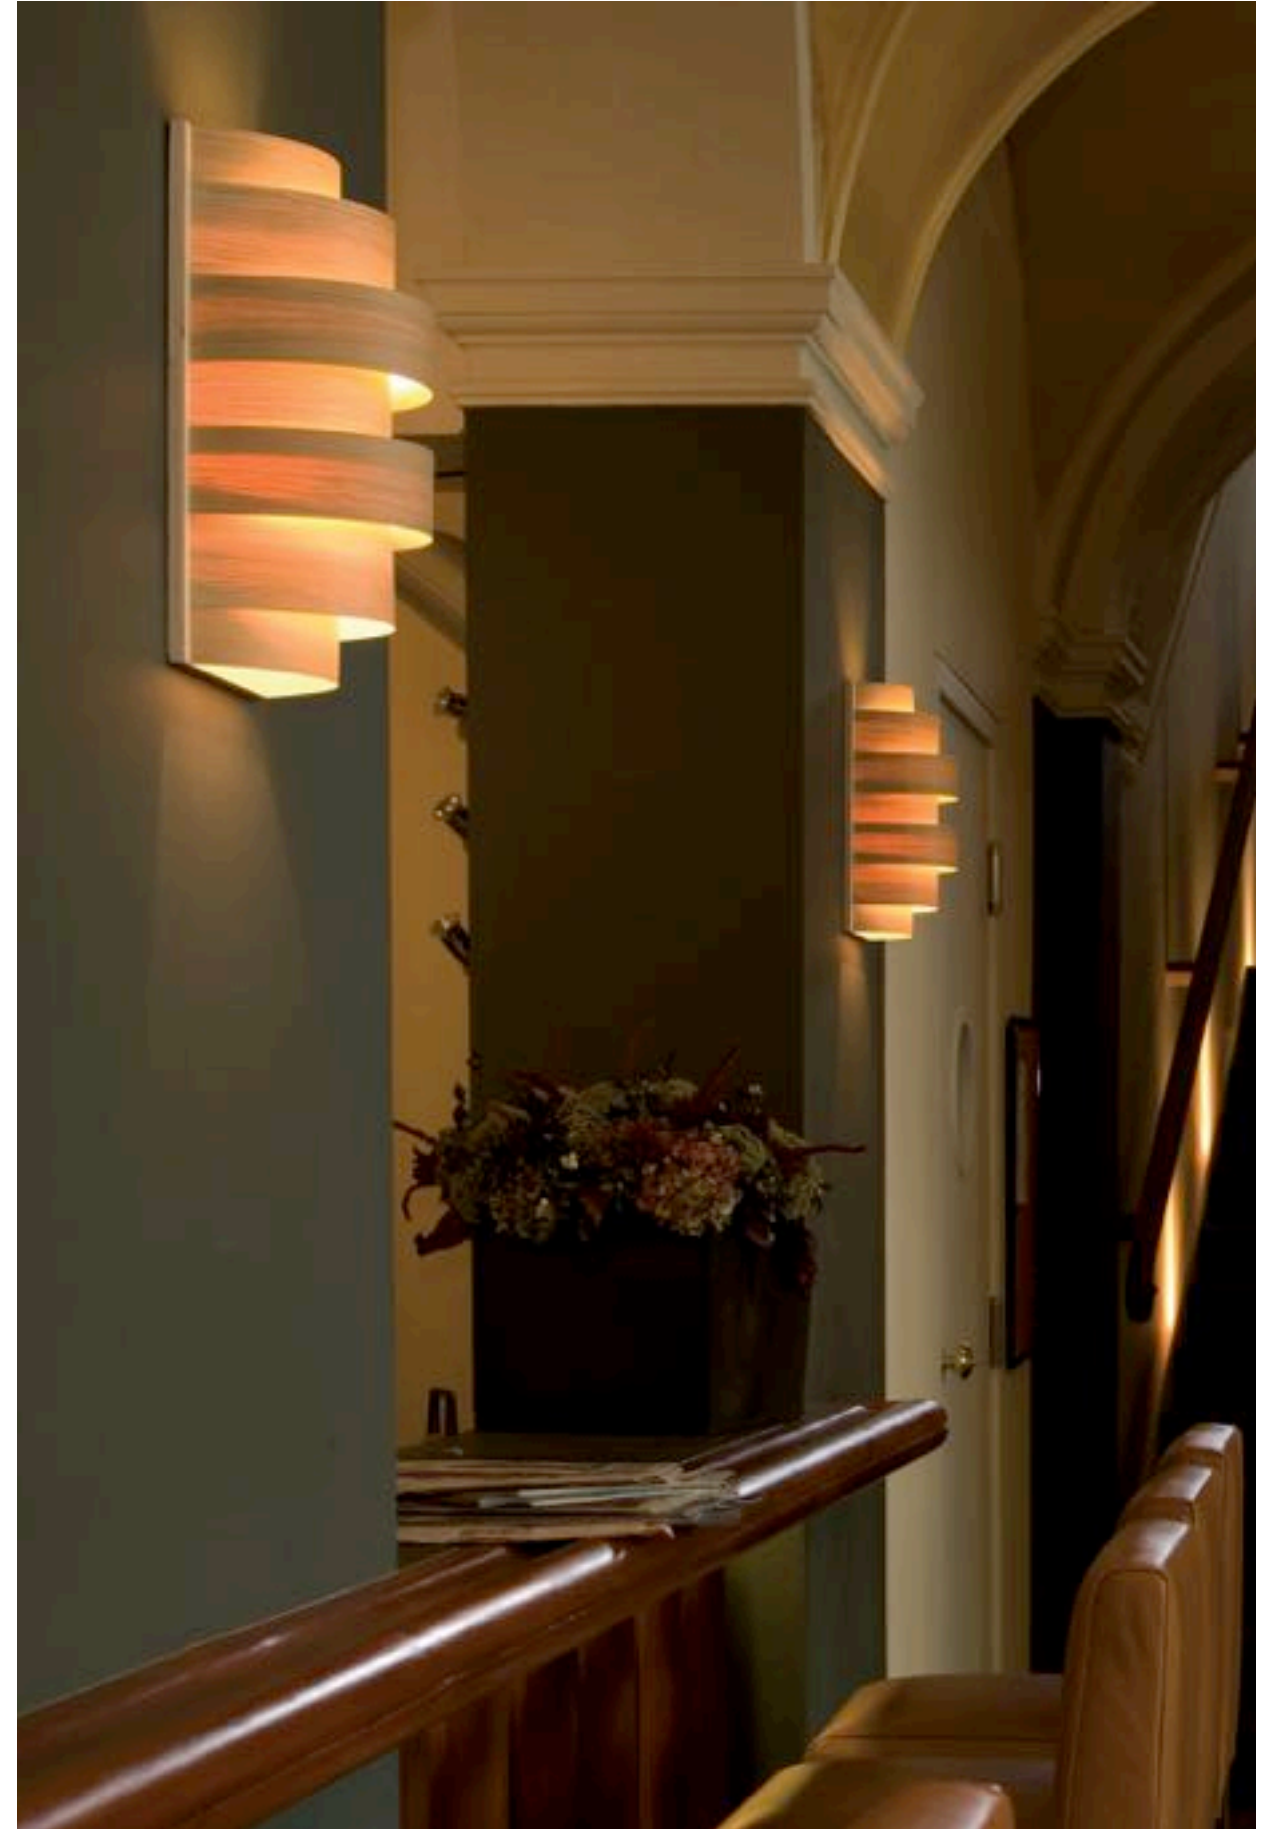

# Seven Oak

WOODLIGHT.be

2 x  max 14W E27  

Wood base	+ Wood	Code	
WL Seven-Oak	Birch	<input type="checkbox"/> Oak <input type="checkbox"/> Ash <input type="checkbox"/> Walnut <input type="checkbox"/> Zebrano	30 00 00 50 00 00 70 00 00 90 00 00