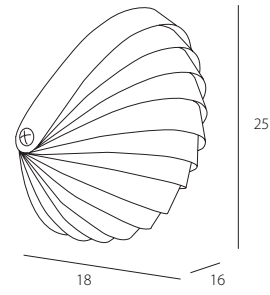

Wood	Code
WL Nautilus	30 00 00
	50 00 00
	70 00 00
	90 00 00