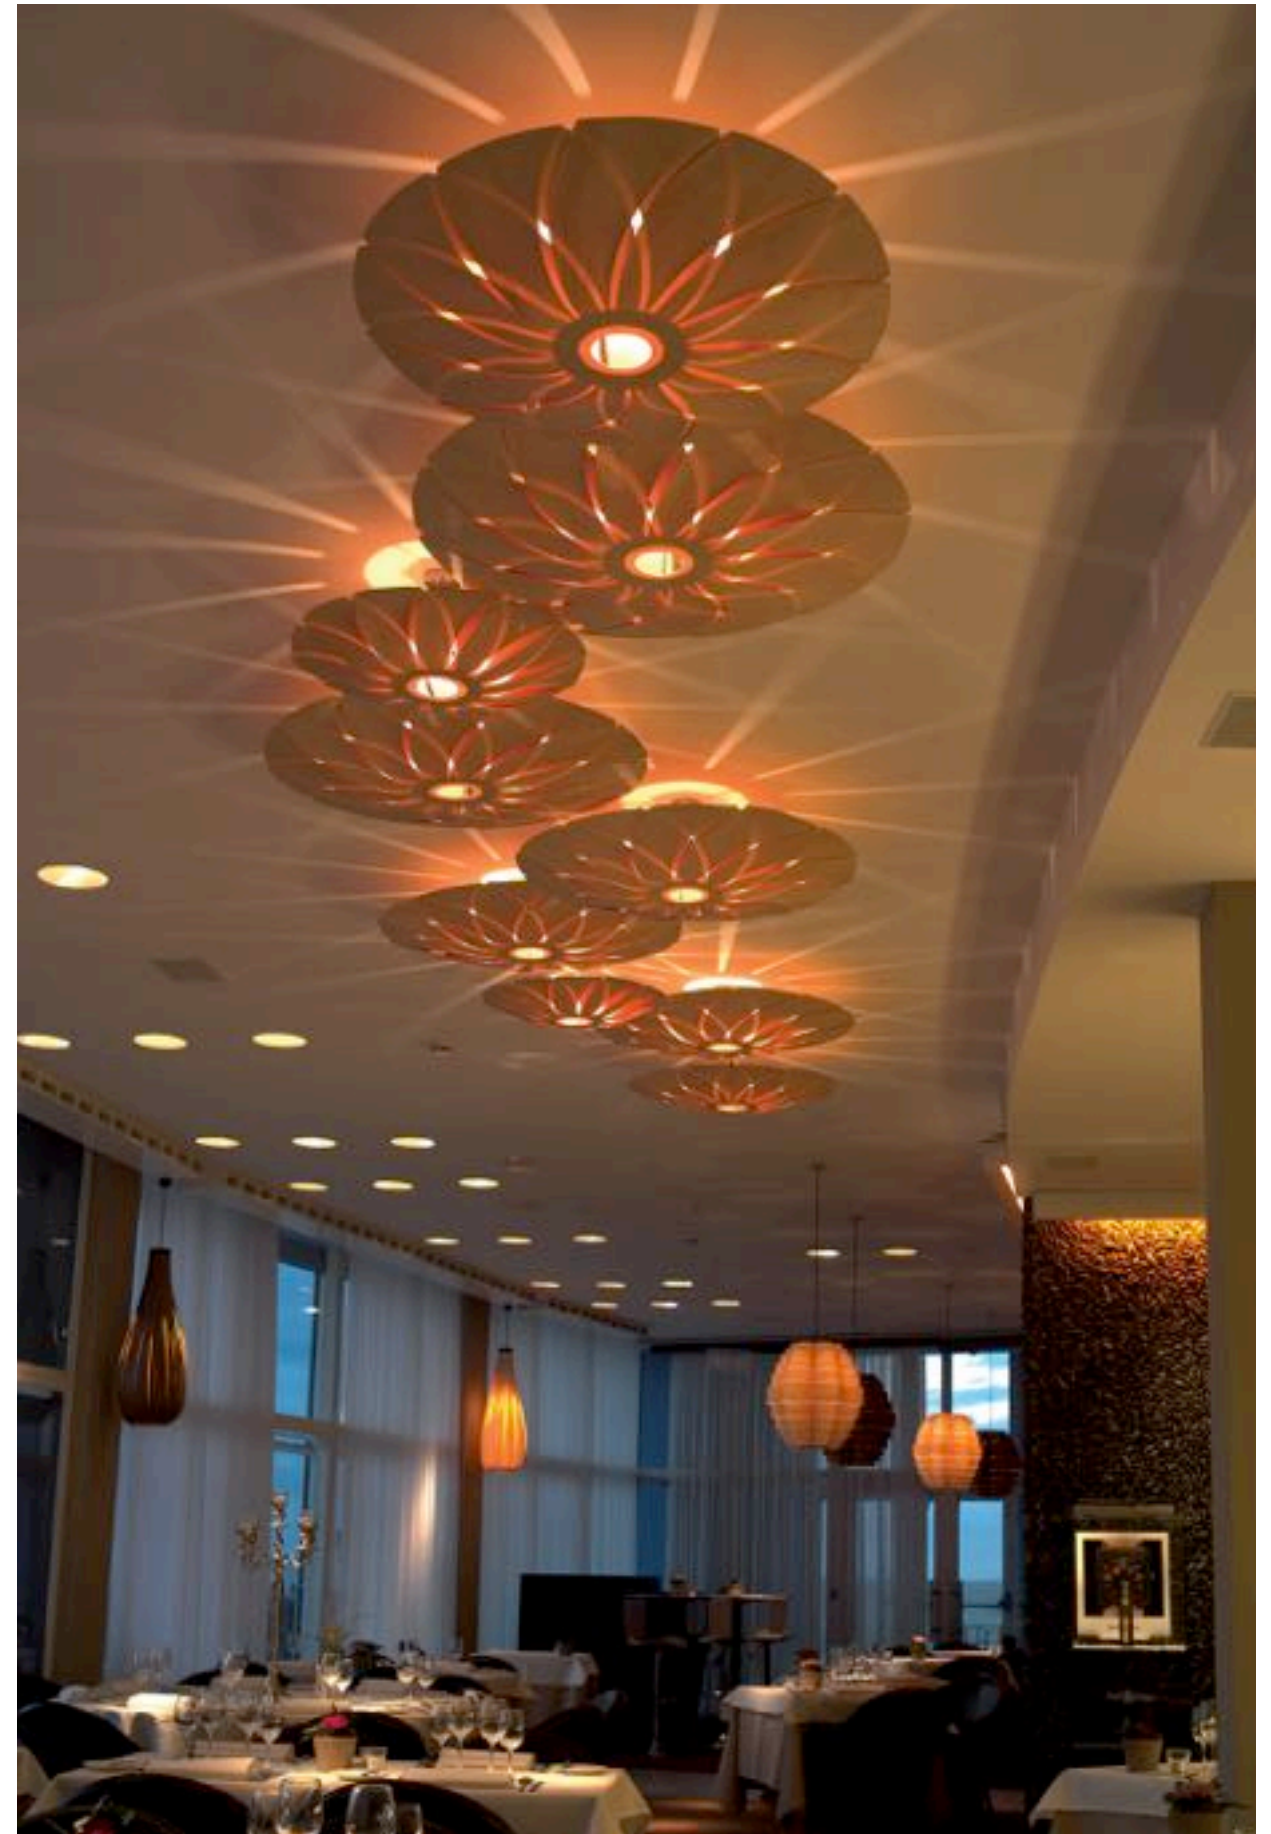

# Lotus

TOUCHABLE

1 x  max 20W E27  

	Wood	Code
HL Lotus S	Tulipwood	60 00 00

1 x  max 20W E27  

	Wood	Code
HL Lotus M	Tulipwood	60 00 00

1 x  max 20W E27  

	Wood	Code
HL Lotus L	Tulipwood	60 00 00