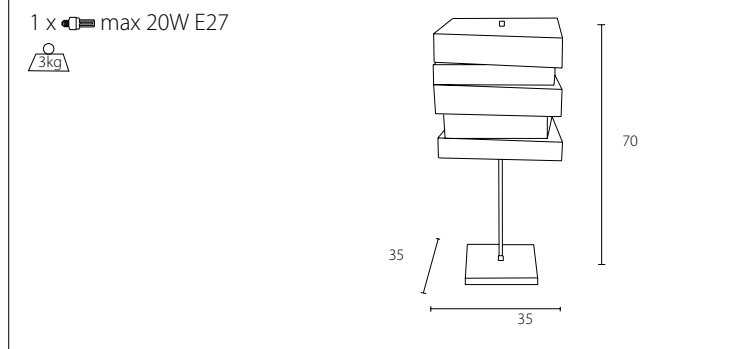

Wood	Code
TL Books S	Ash	50 00 00