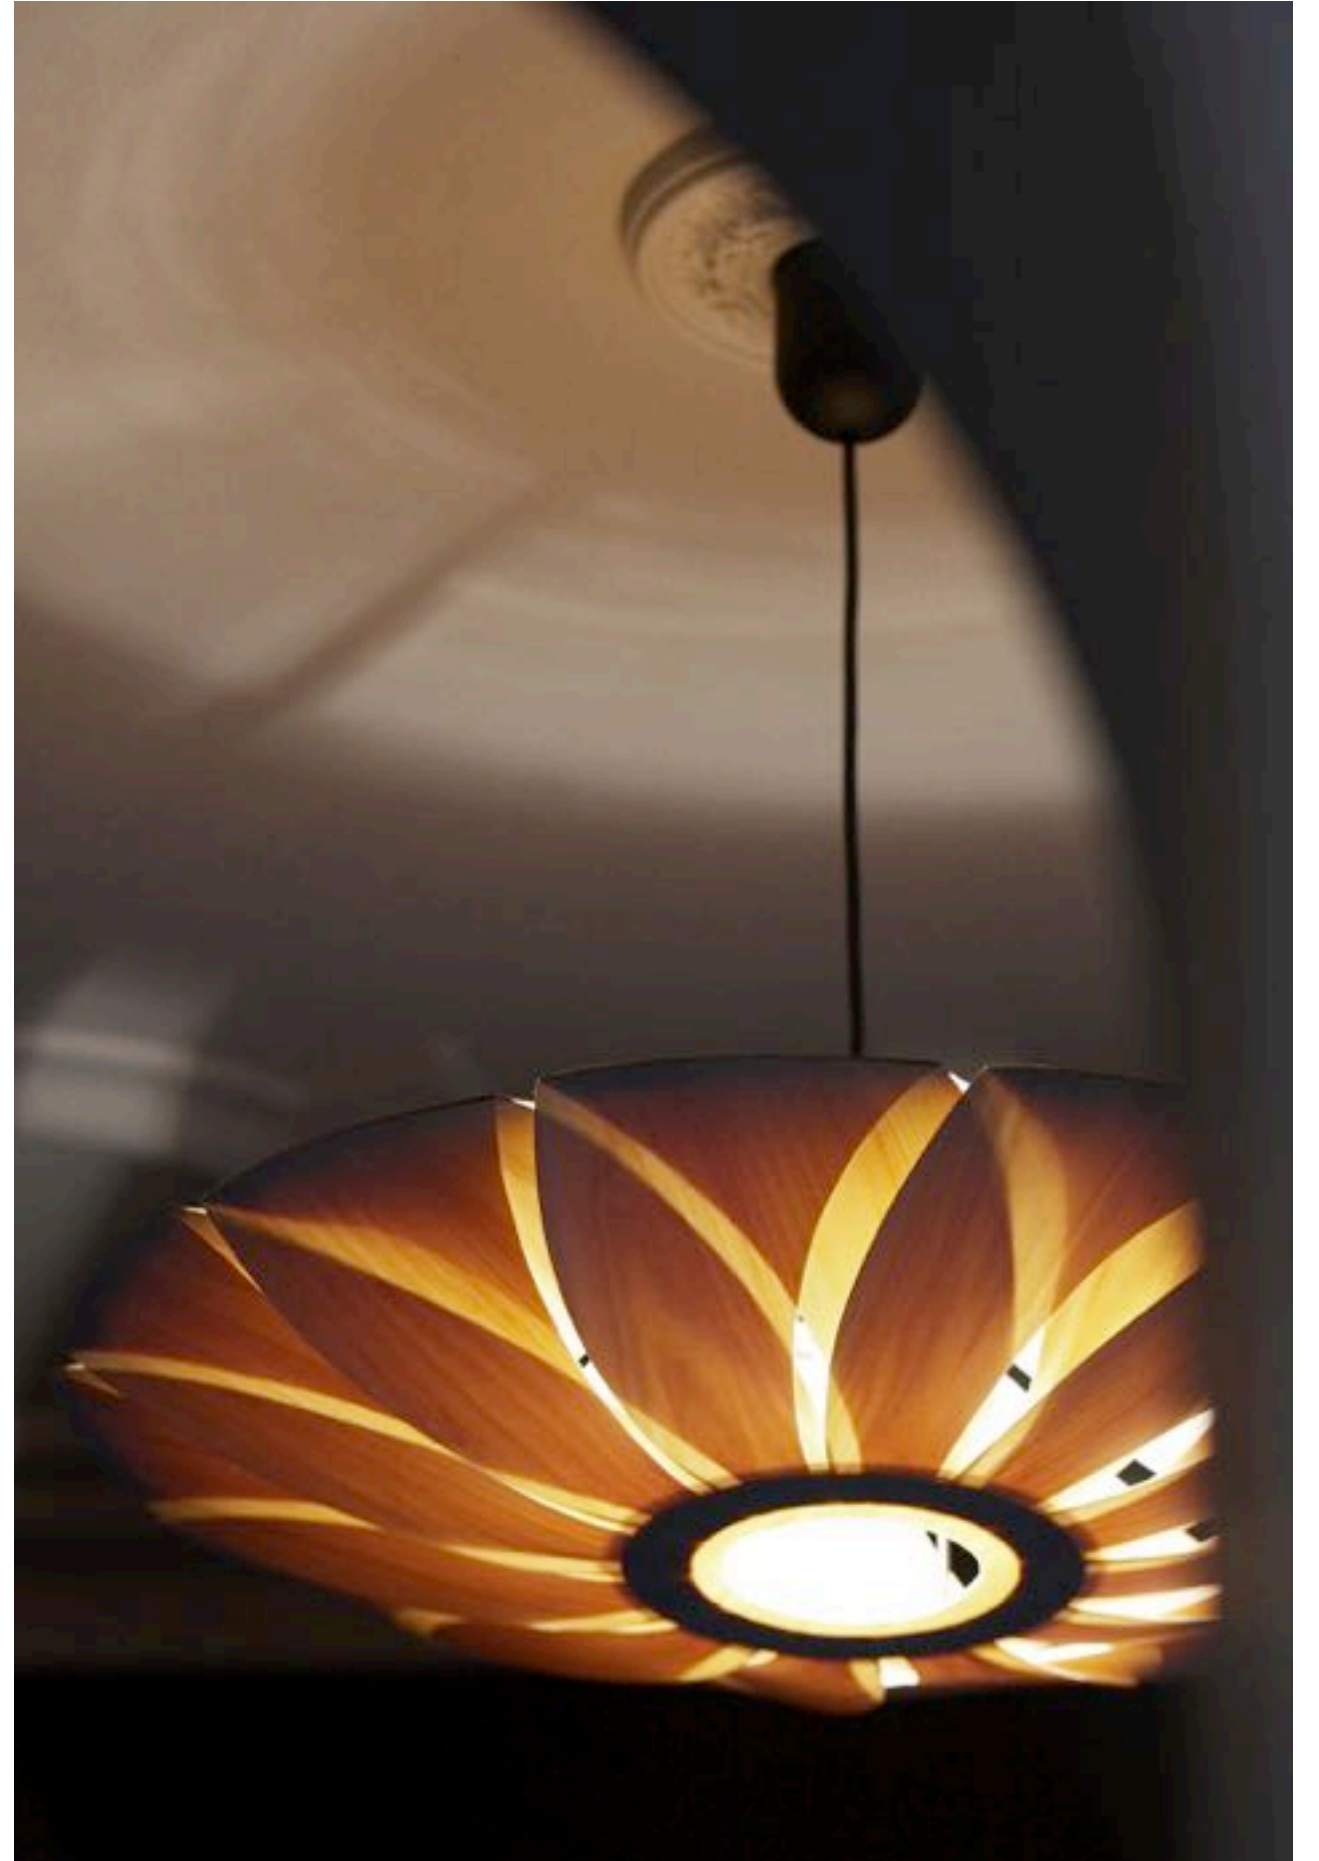

# Lotus

TOUCHABLE

1 x  max 20W E27  

	Wood	Code
HL Lotus S	Tulipwood	60 00 00

1 x  max 20W E27  

	Wood	Code
HL Lotus M	Tulipwood	60 00 00

1 x  max 20W E27  

	Wood	Code
HL Lotus L	Tulipwood	60 00 00