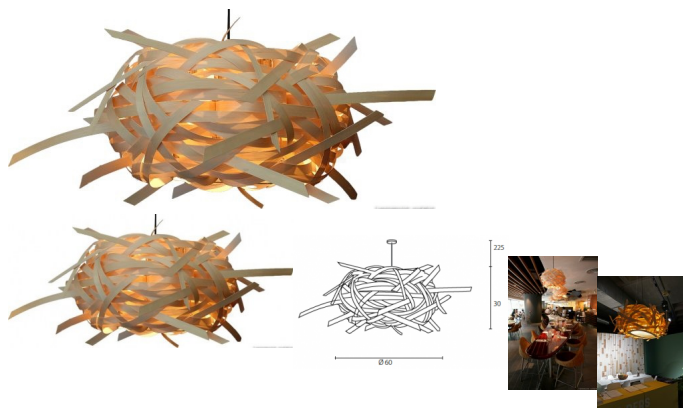

Tree

Bewertung: Noch nicht bewertet

Preis

[Eine Frage zu diesem Produkt stellen](#)

Beschreibung

Wunderschön & dekorativ aus geflochtenem Rosenholz.

Größe:

Klein (Kaktus): 30 x 30 cm

Medium (Baum): 60 x 30 cm

Groß (ovale Form): 80 x 120 x 40 cm

1 x E27-Buchse, auch für LED-Lampen, max. 40 Watt