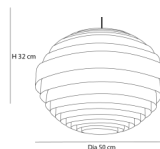

Sphere

Bewertung: Noch nicht bewertet

Preis

[Eine Frage zu diesem Produkt stellen](#)

Beschreibung

Inspiriert von der skandinavischen Designbeleuchtung aus den 1970er Jahren.

Verschiedene Furnierschichten, kombiniert in 1 oder mehr Holzarten.

Klein: Ø 48 x H 40 cm

Medium: Ø 58 x H 50 cm

Extra groß: Ø 150 x H 120 cm

Material: Ahorn, Esche, Eiche, Walnuss

Kabel: 2 Meter Lichtquelle: E27, 60W

Gewicht: 500 - 750 g