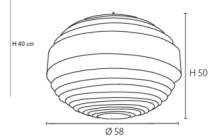

Sphere

Bewertung: Noch nicht bewertet

Preis

[Eine Frage zu diesem Produkt stellen](#)

Beschreibung

Inspiriert von der skandinavischen Designbeleuchtung aus den 1970er Jahren.

Verschiedene Furnierschichten, kombiniert in 1 oder mehr Holzarten.

Klein: Ø 48 x H 40 cm

Medium: Ø 58 x H 50 cm

Extra groß: Ø 150 x H 120 cm

Material: Ahorn, Esche, Eiche, Walnuss

Kabel: 2 Meter Lichtquelle: E27, 60W

Gewicht: 500 - 750 g