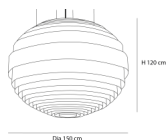

Sphere

Bewertung: Noch nicht bewertet

Preis

[Eine Frage zu diesem Produkt stellen](#)

Beschreibung

Inspiriert von der skandinavischen Designbeleuchtung aus den 1970er Jahren.

Verschiedene Furnierschichten, kombiniert in 1 oder mehr Holzarten.

Klein: Ø 48 x H 40 cm

Medium: Ø 58 x H 50 cm

Extra groß: Ø 150 x H 120 cm

Material: Ahorn, Esche, Eiche, Walnuss

Kabel: 2 Meter Lichtquelle: E27, 60W

Gewicht: 500 - 750 g