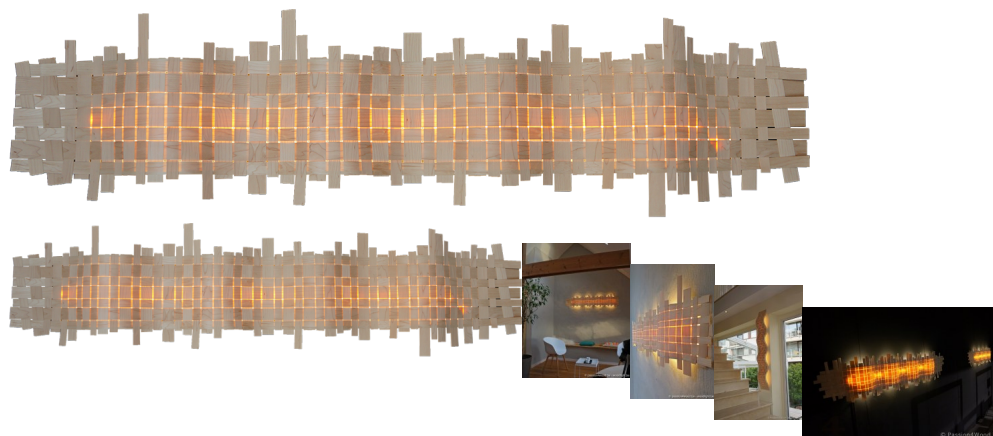

Wave

Bewertung: Noch nicht bewertet

Preis

Verkaufspreis 1065,00 €

[Eine Frage zu diesem Produkt stellen](#)

Beschreibung

The Wave ist das neueste Design in der Kollektion woodlight.be,

Diese elegante Wandlampe verleiht jedem Raum durch seine fein gewebte Holzstruktur und das weiche Licht zusätzlichen Flair und Stil.

Die Wave kann sowohl horizontal als auch vertikal montiert werden.

außerdem existiert es in einer stilisierten und ausdrucksvollen Leistung.

Standard in Ahorn, andere Holz auf Bestellung möglich.

Maße:

Stylized finish : 1m50 x 30 cm

Expressive finish: 1m80 x 40 cm