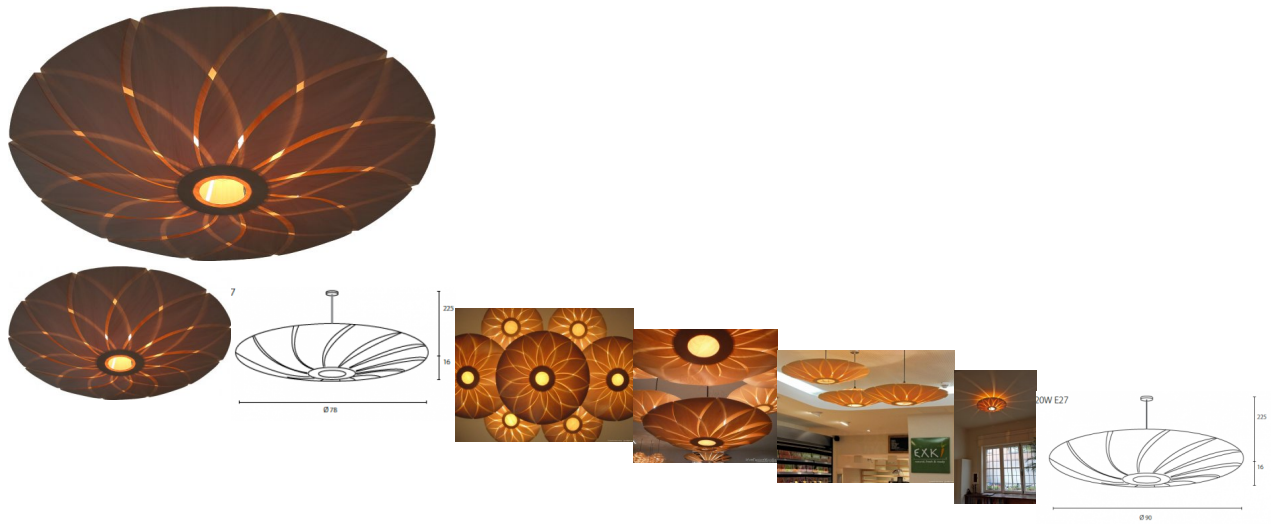

Lotus

Bewertung: Noch nicht bewertet

Preis

[Eine Frage zu diesem Produkt stellen](#)

Beschreibung

Dekorative Lampe aus Tulipwood verleiht einen besonderen Effekt, weil die Lichtstrahlen von innen aus dem Holz strahlen.

Existiert in 3 Dimensionen.

Klein: 60 x 16

Medium: 78 x 15

Groß: 90 x 15