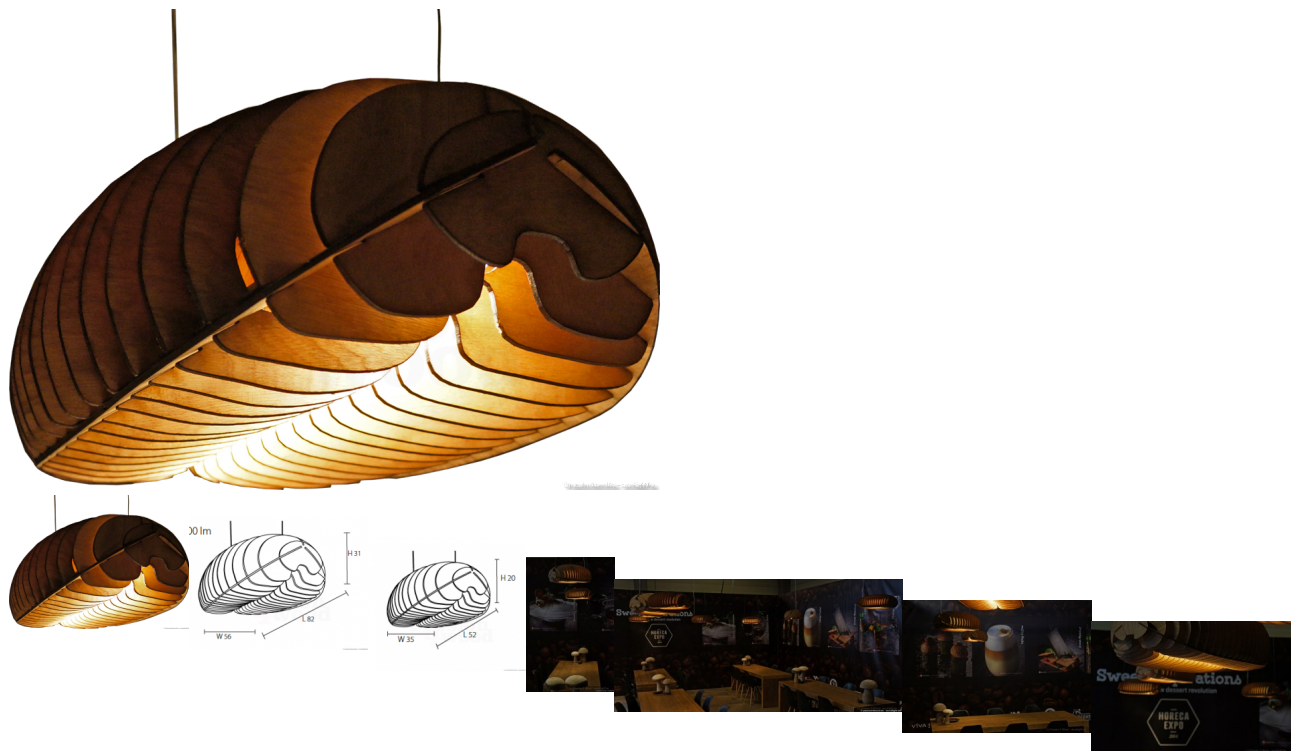

Coffee Bean

Bewertung: Noch nicht bewertet

Preis

[Eine Frage zu diesem Produkt stellen](#)

Beschreibung

Zoek je een lamp voor een koffie bar ?

Dan is deze hanglamp in de vorm van een koffie boon misschien wel de oplossing.

Beschikbaar in 2 afmetingen, met TL of mits meerprijs LED

Medium : L 52 x b 35 x h 20

Large : L 82 x b 56 x h 31