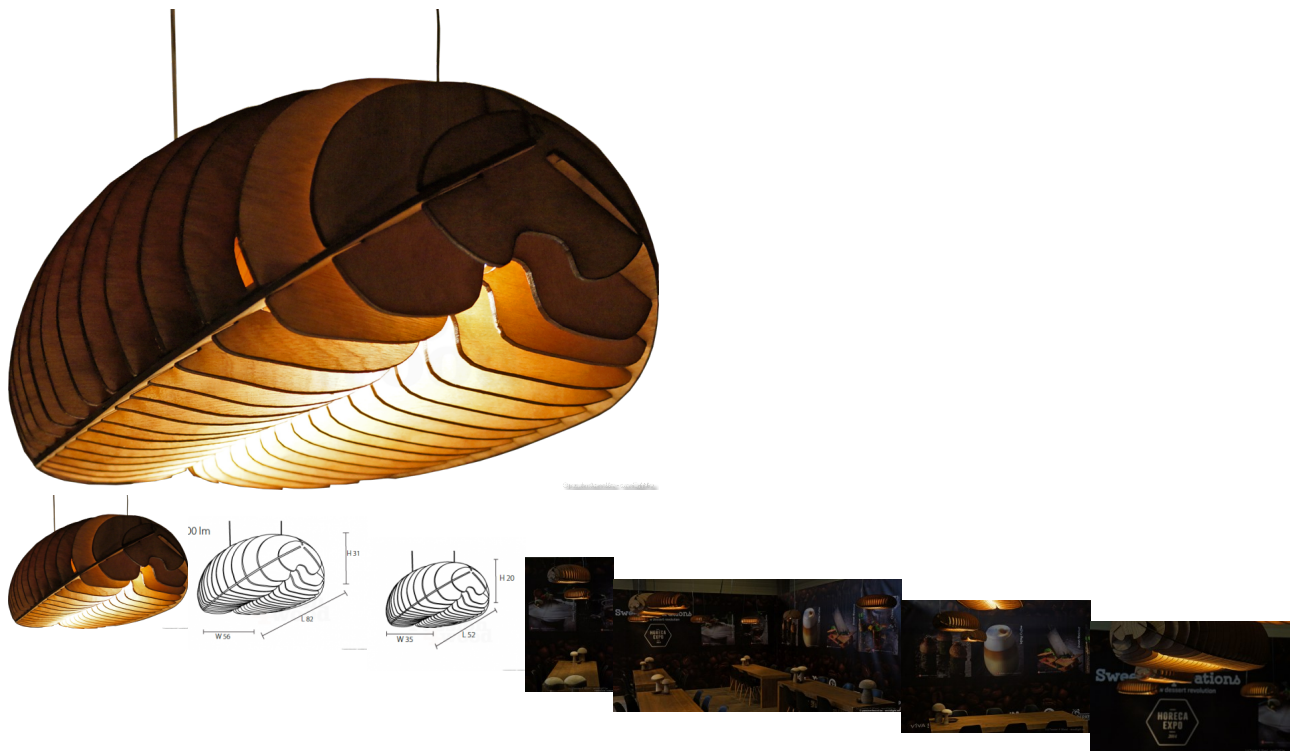

Coffee Bean

Bewertung: Noch nicht bewertet
[Eine Frage zu diesem Produkt stellen](#)

Beschreibung

Zoek je een lamp voor een koffie bar ?

Dan is deze hanglamp in de vorm van een koffie boon misschien wel de oplossing.

Beschikbaar in 2 afmetingen, met TL of mits meerprijs LED

Medium : L 52 x b 35 x h 20

Large : L 82 x b 56 x h 31