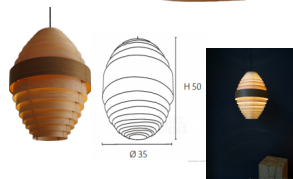

Egg

Bewertung: Noch nicht bewertet

Preis

[Eine Frage zu diesem Produkt stellen](#)

Beschreibung

Geïnspireerd op scandinavisch design verlichting van de jaren 70.
Verschillende lagen fineer, in 1 of meerdere houtsoorten gecombineerd.

Afmeting : $\varnothing 35$ x h 48 cm

Materiaal: Esdoorn, essen, eik, walnoot

Kabel: 2 meter

Lichtbron: E27, 60W

Gewicht: 500 g