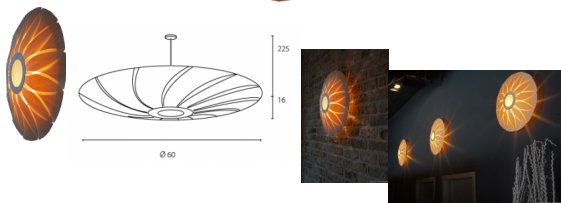

## Lotus wall

## Wandleuchten: Lotus wall

---

Bewertung: Noch nicht bewertet

[Eine Frage zu diesem Produkt stellen](#)

### Beschreibung

Wand Lamp in rozenhout in de vorm van een lotus

1 afmeting :

Small : 60 x 16,