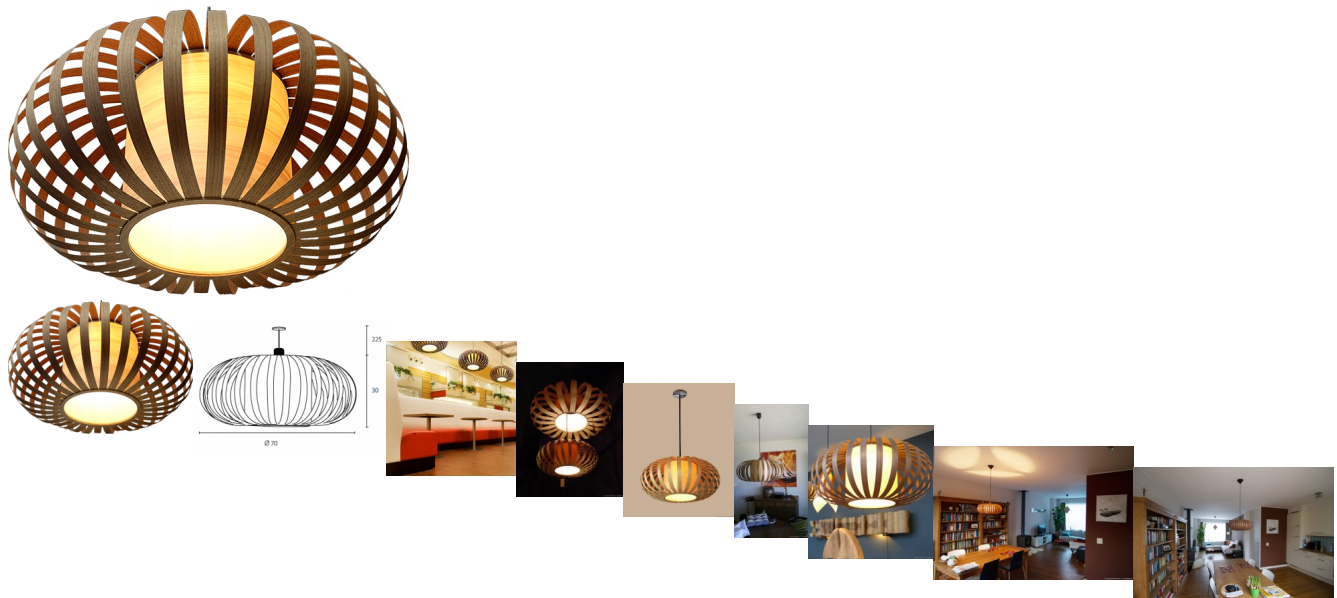

Pumpkin

Bewertung: Noch nicht bewertet

Preis

[Eine Frage zu diesem Produkt stellen](#)

Beschreibung

Lampe außen mit Furnierstreifen und innen mit Furnier oder mit Pergament (Pergament)

Hölzer: Esche, Walnuss, Palisander, Ebenholz, ...

Verschiedene Größen

Klein: Durchmesser 47 cm x H 20 cm

Medium: Durchmesser 70 cm x H 25 cm

Medium-2: Durchmesser 70 cm x H 30 cm

Groß: Durchmesser 90 cm x H 37 cm

Kontaktieren Sie uns für weitere Informationen, wir haben hier einige Modelle zur Verfügung