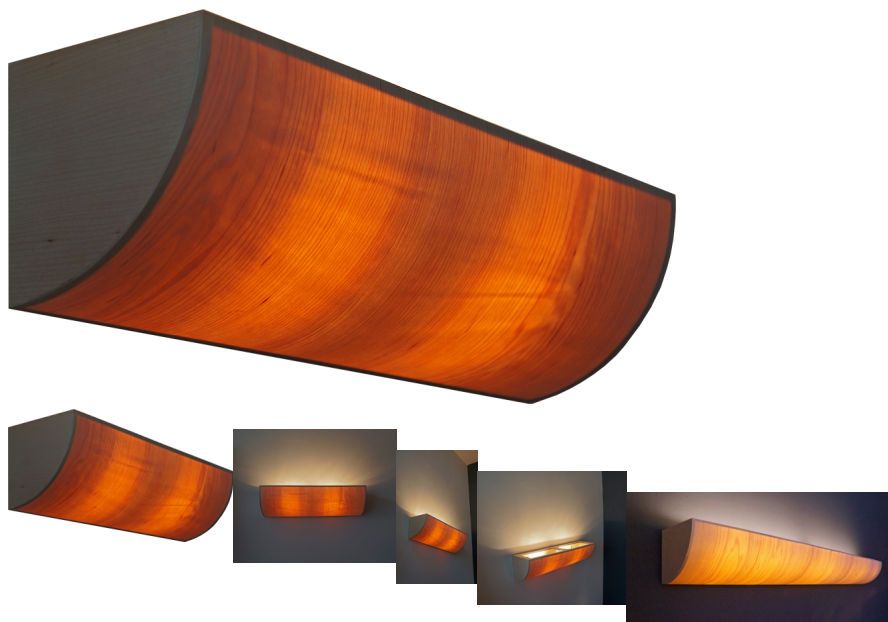

Uplight

Bewertung: Noch nicht bewertet

Preis

[Eine Frage zu diesem Produkt stellen](#)

Beschreibung

Diese Wandleuchte hat ein weiches Licht nach unten und wirkt als Deckenfluter
Holz: Eiche, Ahorn, Esche, Walnuss, Zebraholz, ..

Maße:

S: 45 x 12 x 12 cm, 2 x E14 (max. 2 x 40 W)

M: 92 x 12 x 12 cm, 1 x T5 (18W)

L: 120 x 12 x 12 cm, 1 x T5 (21W)