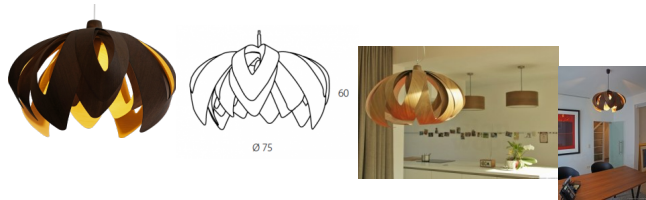

Tulip Big

Bewertung: Noch nicht bewertet

Preis

Verkaufspreis 845,00 €

[Eine Frage zu diesem Produkt stellen](#)

Beschreibung

Die "Leafes" der Tulpe bestehen aus 2 Holzschichten, so dass Sie für Außen und Innen eine andere Farbe wählen können
Jede Lampe ist handgefertigt
Holz: Eiche, Kiefer, Wenge & Esche, Walnuss & Esche, anderes Holz auf Anfrage möglich
L: Durchmesser 75 cm x 60 cm hoch
Design: Mike Vanbellegem / Passion 4 Wood