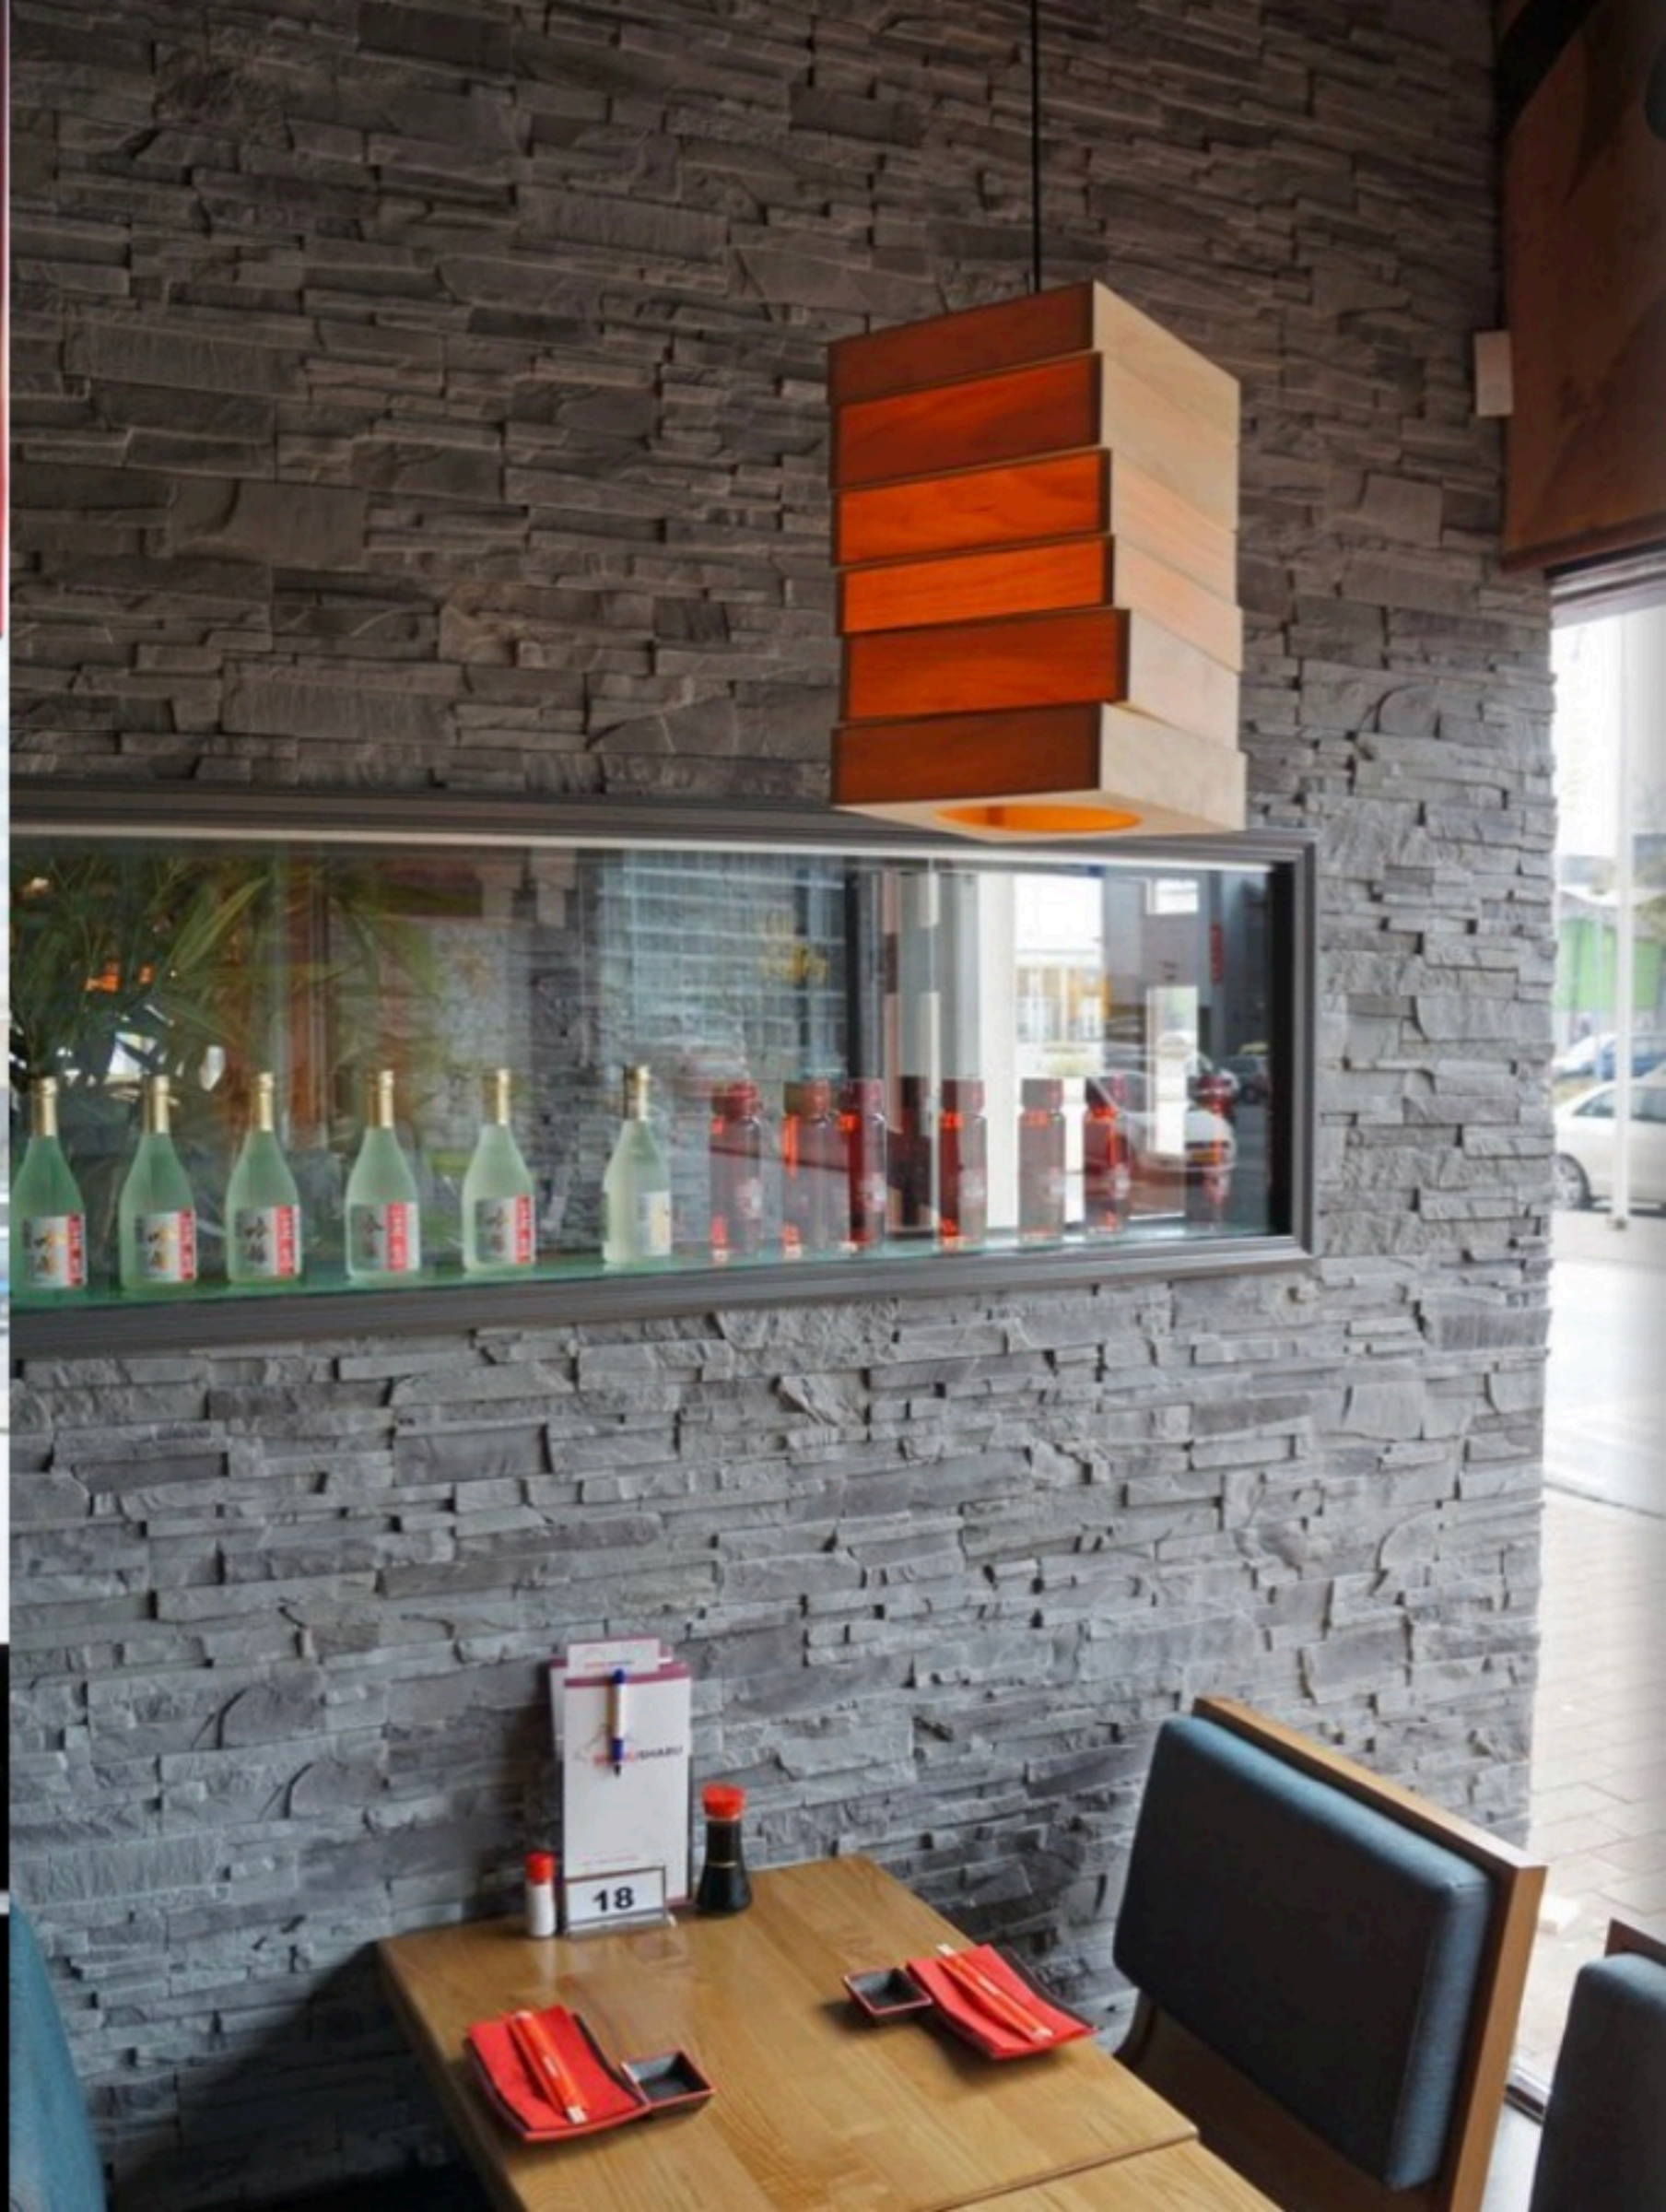

Lighting

Passion 4 wood

Projects

CHAMPAGNE
Laurent-Perrier
MAISON FONDÉE
1812

Passion 4 Wood

Profici
look is

euwe
lbaar.

EXK 
natural, fresh & ready

和食
通

De cafetaria is open op zondag 21 juni 2015.

BISTRO OPEN:

MAANDAG	09:00 - 17:00
DIENSTAG	09:00 - 17:00
WOENSDAG	09:00 - 17:00
DOENSDAG	09:00 - 17:00
VRIJDAG	09:00 - 17:00
ZONDAG	09:00 - 17:00
ZONDAG	17:00 - 21:00
ZONDAG	09:00 - 17:00
ZONDAG	09:00 - 17:00