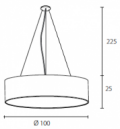

O-Ring

Modern wooden pendant and ceiling lights: O-Ring

Rating: Not Rated Yet

Price

[Ask a question about this product](#)

Manufacturer [WoodLight.be](#)

Description

Große runde Designlampe aus 2 verschiedenen Holzarten, Wenge & Tulpenholz

Medium: Durchmesser 80 cm x Höhe 25 cm Groß:

Durchmesser 100 cm x Höhe 25 cm

4 x E27 Lampen (max. 60 Watt gewöhnliche Glühbirne)