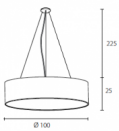

O-Ring

Modern wooden pendant and ceiling lights: O-Ring

Rating: Not Rated Yet

Price

[Ask a question about this product](#)

Description

Große runde Designlampe aus 2 verschiedenen Holzarten, Wenge & Tulpenholz

Medium: Durchmesser 80 cm x Höhe 25 cm Groß:

Durchmesser 100 cm x Höhe 25 cm

4 x E27 Lampen (max. 60 Watt gewöhnliche Glühbirne)