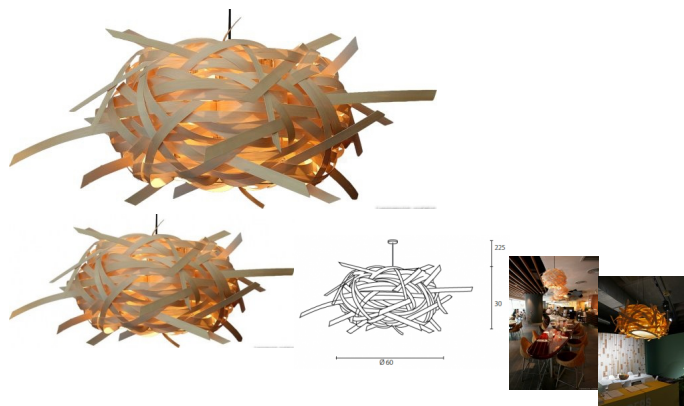

Tree

Note : Pas noté

Prix

[Poser une question sur ce produit](#)

Description du produit

Lampe agréable et très décoratif tissé en bois de rose

Taille :

Petit (cactus): 30 x 30 cm, 1 x E27

Medium (tree): 60 x 30 cm, 1 x E27

Large (forme ovale): 80 x 120 x 40 cm, 3 x douilles E27