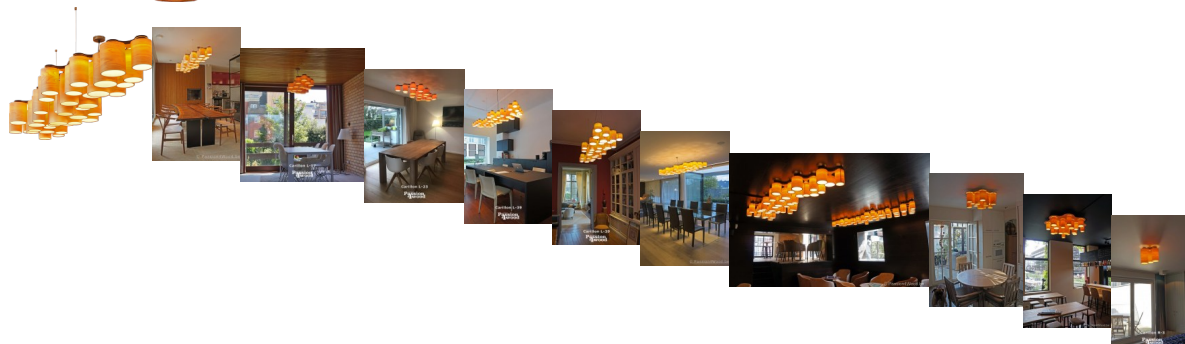

Carillon

Note : Pas noté

Prix

[Poser une question sur ce produit](#)

Description du produit

Avec la couleur chaude des supports en érable, sa forme raffinée et les lumières LED agréables, ce design de lumière envoûtant attirera sûrement le regard dans n'importe quel espace.