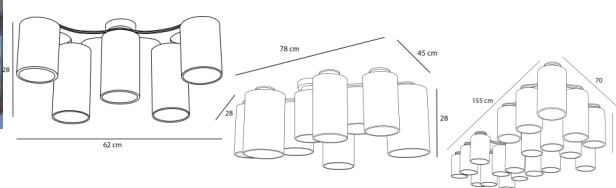

Carillon

Note : Pas noté

Prix

[Poser une question sur ce produit](#)

Description du produit

Avec la couleur chaude des supports en érable, sa forme raffinée et les lumières LED agréables, ce design de lumière envoûtant attirera sûrement le regard dans n'importe quel espace.

Chaque lampe est fabriquée sur mesure à la main en Belgique et peut être adaptée selon vos besoins. En tant que tel, nous pouvons créer des structures plus grandes / plus petites, déplacer la position du câblage pour qu'il s'adapte parfaitement. La plupart du temps, nous travaillons avec du placage de bois d'érable, mais vous avez également la possibilité de choisir le chêne, le bois de noyer, le zebrano.