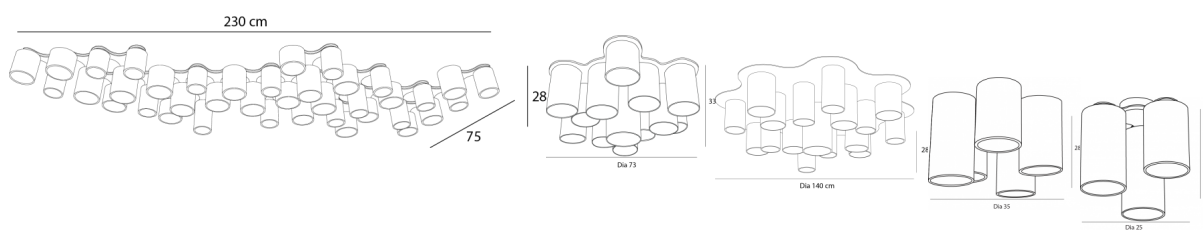

Carillon

Note : Pas noté

Prix

[Poser une question sur ce produit](#)

Description du produit

Avec la couleur chaude des supports en érable, sa forme raffinée et les lumières LED agréables, ce design de lumière envoûtant attirera sûrement le regard dans n'importe quel espace.

Chaque lampe est fabriquée sur mesure à la main en Belgique et peut être adaptée selon vos besoins. En tant que tel, nous pouvons créer des structures plus grandes / plus petites, déplacer la position du câblage pour qu'il s'adapte parfaitement. La plupart du temps, nous travaillons avec du placage de bois d'érable, mais vous avez également la possibilité de choisir le chêne, le bois de noyer, le zebrano.