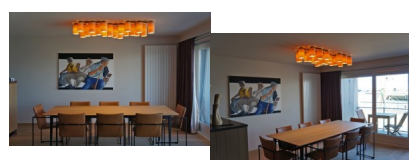

Carillon

Note : Pas noté

Prix

[Poser une question sur ce produit](#)

Description du produit

Avec la couleur chaude des supports en érable, sa forme raffinée et les lumières LED agréables, ce design de lumière envoûtant attirera sûrement le regard dans n'importe quel espace.

Chaque lampe est fabriquée sur mesure à la main en Belgique et peut être adaptée selon vos besoins. En tant que tel, nous pouvons créer des structures plus grandes / plus petites, déplacer la position du câblage pour qu'il s'adapte parfaitement. La plupart du temps, nous travaillons avec du placage de bois d'érable, mais vous avez également la possibilité de choisir le chêne, le bois de noyer, le zebrano.