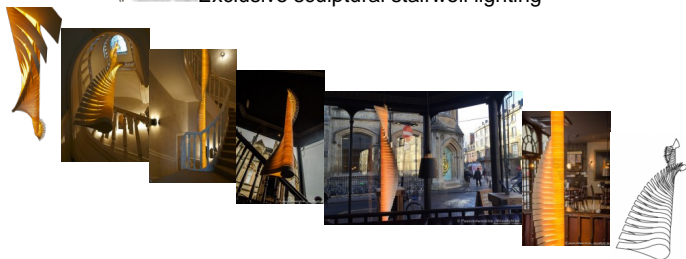

Helix

Exclusive sculptural stairwell lighting

Note : Pas noté

[Poser une question sur ce produit](#)

Description du produit

Si vous cherchez très grandes lumières longues, ceci est une solution possible.

Est fait, l'exemple a un diamètre de 50 cm et se trouve à 10 mètres de haut !!

Equipé de LED en blanc chaud de 2700 K pour mettre en évidence les couleurs chaudes du bois.

Tout est modulaire, l'angle de chaque élément peut être choisi de telle sorte qu'il se déplace en douceur.

Espèces en hauteur et en bois peuvent être choisis