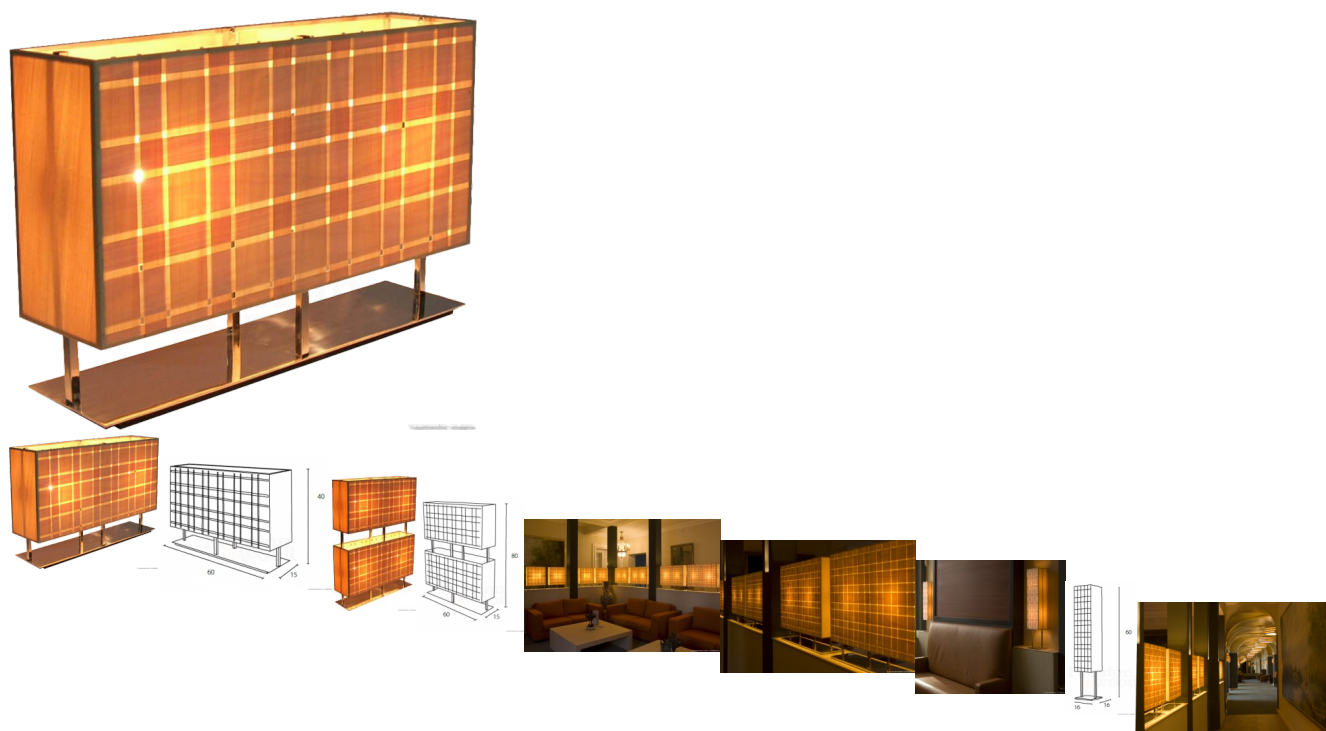

## Scott

Note : Pas noté

[Poser une question sur ce produit](#)

### Description du produit

Différentes tailles possible.

Tailles standard:

S: 16 x 16 x 40 cm ou 60 cm

L: 60 cm x 15 cm x 40 cm de haut

2L: 60cm x 15 cm x 80 cm de haut