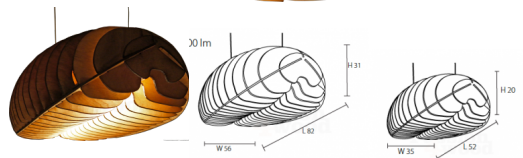

Coffee Bean

Note : Pas noté

Prix

[Poser une question sur ce produit](#)

Description du produit

Vous cherchez une lampe spéciale pour un bar à café en bois?

Nous avons une lampe de pendentif en forme de grain de café

Actuellement disponible en 2 tailles:

Medium: L 52 x 35 x b h 20

Large: L 82 x 56 x b h 31

Et vous avez également le choix entre le tube (T5) lampe ou LED (blanc chaud!)