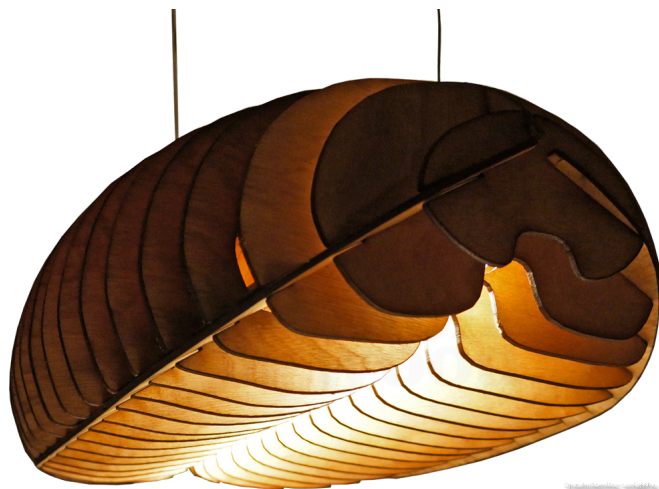

Coffee Bean

Note : Pas noté

Prix

[Poser une question sur ce produit](#)

Description du produit

Vous cherchez une lampe spéciale pour un bar à café en bois?

Nous avons une lampe de pendentif en forme de grain de café

Actuellement disponible en 2 tailles:

Medium: L 52 x 35 x b h 20

Large: L 82 x 56 x b h 31

Et vous avez également le choix entre le tube (T5) lampe ou LED (blanc chaud!)