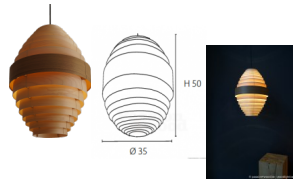

Egg

Note : Pas noté

Prix

[Poser une question sur ce produit](#)

Description du produit

Inspiré sur le design scandinave des années 70.

Plusieurs couches de bois de placage, soit une couleur ou une combinaison de 2 (par exemple: le bois d'érable et noyer)

Dimensions: Ø 35 x 48 cm

Matériel: érable, frêne, chêne, noyer,

Cordon: 2 mètres cordon

Source de lumière: E27, 60W (non inclus)

poids: 500 g