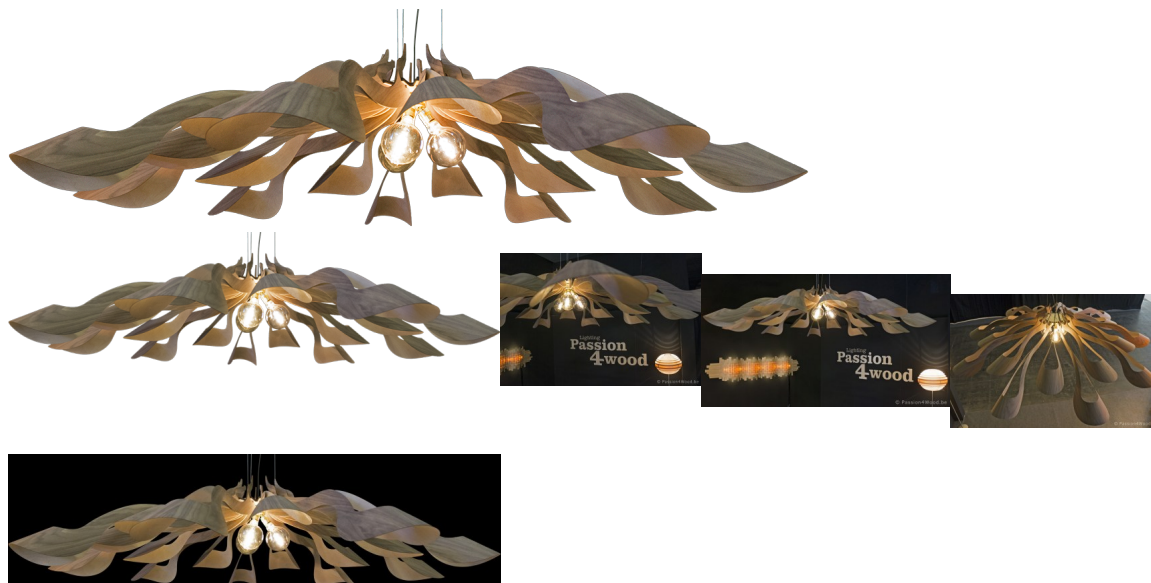

Ipaki XXL

Note : Pas noté

Prix

[Poser une question sur ce produit](#)

Description du produit

- Dia 2m30
- Hr 60 cm
3 x E27 lampes

nouveau !

- Dia 1m40
- Height 40 cm
3 x E27 lampe

Actuellement disponible uniquement en haut de noix / érable à l'intérieur,
comme sur les photos