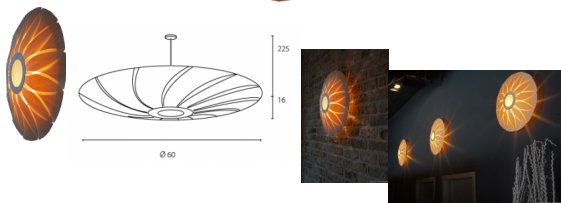

Lotus Wall

applique murale en bois: Lotus Wall

Note : Pas noté

[Poser une question sur ce produit](#)

Description du produit

Lampe décorative en bois de rose, la forme d'un lotus.
dimension : Dia 60 cm x 16 cm