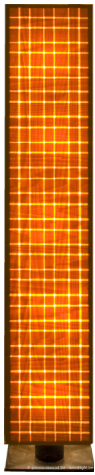

## Scott

Note : Pas noté

[Poser une question sur ce produit](#)

### Description du produit

Lampadaire seulement fait sur commande.

Taille de cet exemple: 120cm x 40cm de large x 25 cm de profondeur.