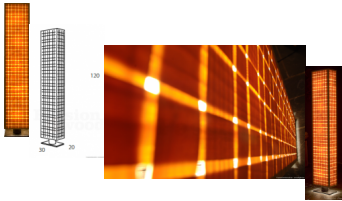

Scott

Note : Pas noté

[Poser une question sur ce produit](#)

Description du produit

Lampadaire seulement fait sur commande.

Taille de cet exemple: 120cm x 40cm de large x 25 cm de profondeur.