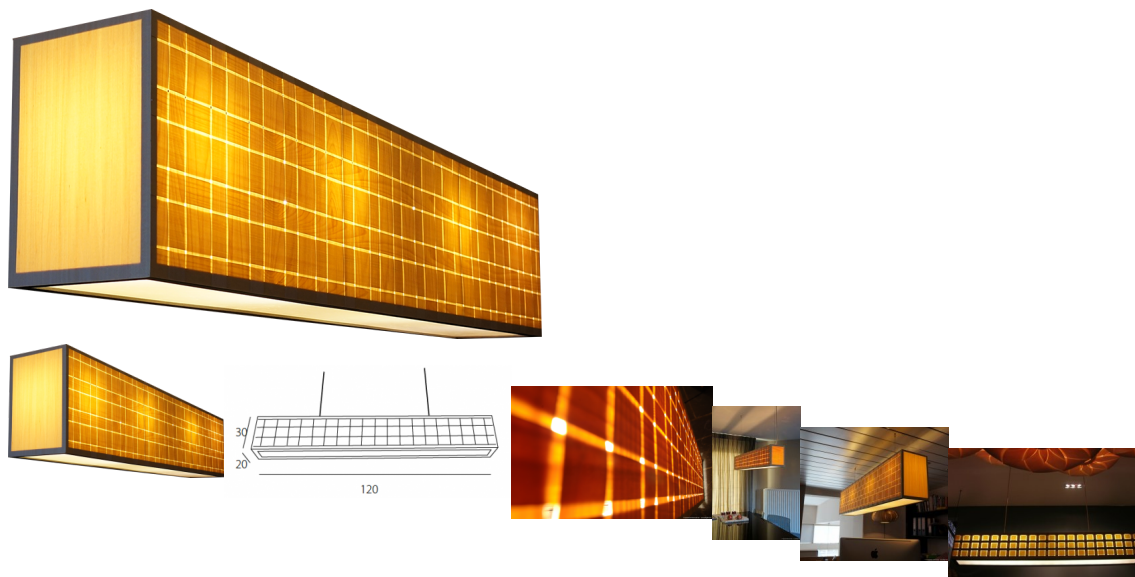

Scott

Note : Pas noté

Prix

[Poser une question sur ce produit](#)

Description du produit

Belle lampe en bois de rose tissé

Sur commande, il est possible d'adapter cette combinaison de bois, comme dans cette photo: bois de rose et de noix.

Les dimensions standard: 150 cm de long x 30 cm de hauteur x 20 cm de large

4 luminaires de type E27.

Finition bas de plexiglas, ouvert vers le haut.

Idéal pour plus de tables, éclairé à la fois la table et l'espace, et a une belle lueur chaude.

D'autres tailles sont possibles sur demande.