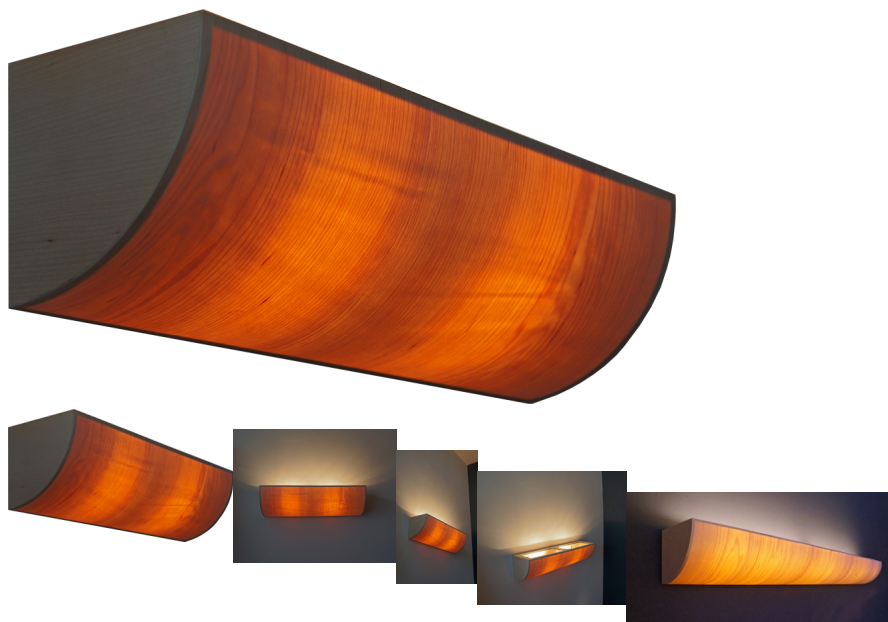

Uplight

Note : Pas noté

Prix

[Poser une question sur ce produit](#)

Description du produit

Cette lampe murale a une lumière douce vers le bas et agit comme uplighter

Bois: chêne, érable, frêne, noyer, zebrano, ..

Dimensions:

S: 45 x 12 x 12 cm, 2 x E14 (max 2 x 40W)

M: 92 x 12 x 12 cm, 1 x T5 (18W)

L: 120 x 12 x 12 cm, 1 x T5 (21W)