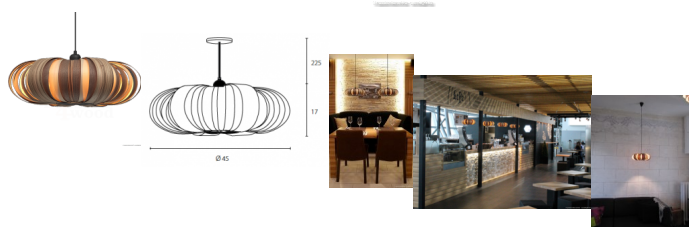

Mayom

4wood

Note : Pas noté

[Poser une question sur ce produit](#)

Description du produit

Eclairage existe de 3 différents types de placage de bois

Ouvert vers le bas, il étale une belle lumière de ton doux autour et éclairage fonctionnel vers le bas

Taille: Dia 45cm x 17 cm de hauteur