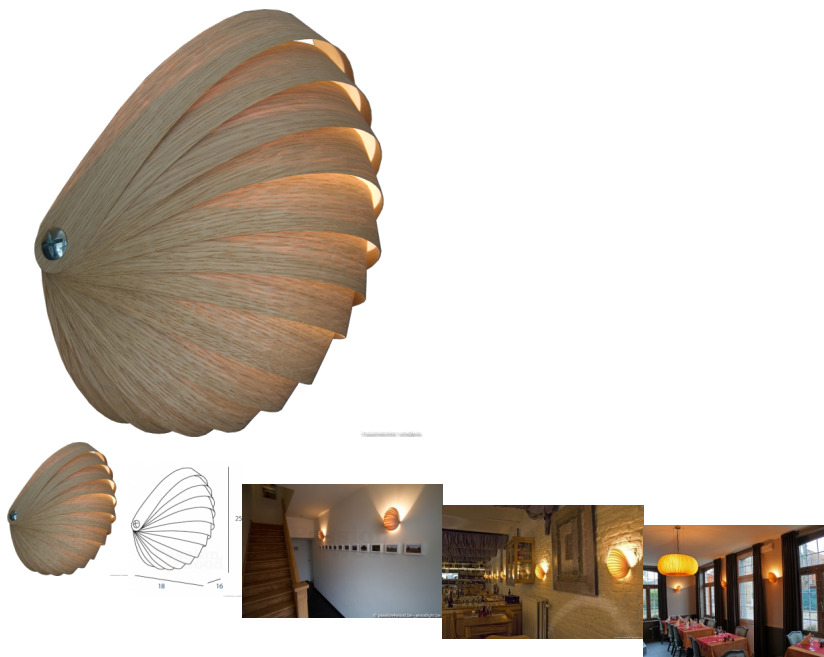

Nautilus

Note : Pas noté

Prix

[Poser une question sur ce produit](#)

Description du produit

Applique en différentes bandes de placage.

À travers les lacunes que vous obtenez un effet de lumière agréable, il est facile de changer la forme de la lampe et, par conséquent l'intensité lumineuse sortant.

Peut aussi être utilisé comme une lampe de plafond.

Dimensions: 18 x 26 x 16 cm

Matériel: érable, frêne, chêne, noyer

Cordon: aucune

source de lumière: E27, 40 W (non inclus)

poids: 250 g