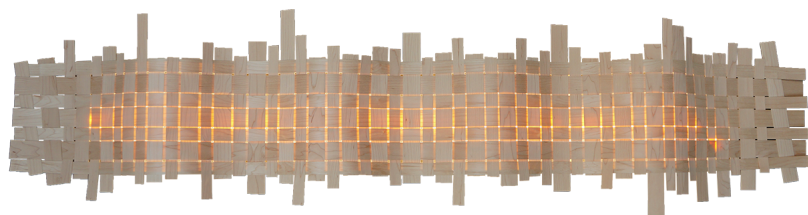

Wave

Bewertung: Noch nicht bewertet

Preis

Verkaufspreis 1065,00 €

[Eine Frage zu diesem Produkt stellen](#)

Beschreibung

The Wave ist das neueste Design in der Kollektion woodlight.be,

Diese elegante Wandlampe verleiht jedem Raum durch seine fein gewebte Holzstruktur und das weiche Licht zusätzlichen Flair und Stil. Die Wave kann sowohl horizontal als auch vertikal montiert werden. außerdem existiert es in einer stilisierten und ausdrucksvollen Leistung. Standard in Ahorn, andere Holz auf Bestellung möglich.

Maße:

Stylized finish : 1m50 x 30 cm

Expressive finish: 1m80 x 40 cm