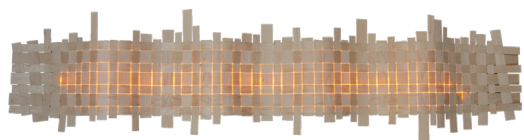

Wave

Bewertung: Noch nicht bewertet

Preis

Verkaufspreis 1065,00 €

[Eine Frage zu diesem Produkt stellen](#)

Beschreibung

The Wave ist das neueste Design in der Kollektion woodlight.be,

Diese elegante Wandlampe verleiht jedem Raum durch seine fein gewebte Holzstruktur und das weiche Licht zusätzlichen Flair und Stil. Die Wave kann sowohl horizontal als auch vertikal montiert werden. außerdem existiert es in einer stilisierten und ausdrucksvollen Leistung. Standard in Ahorn, andere Holz auf Bestellung möglich.

Maße:

Stylized finish : 1m50 x 30 cm

Expressive finish: 1m80 x 40 cm