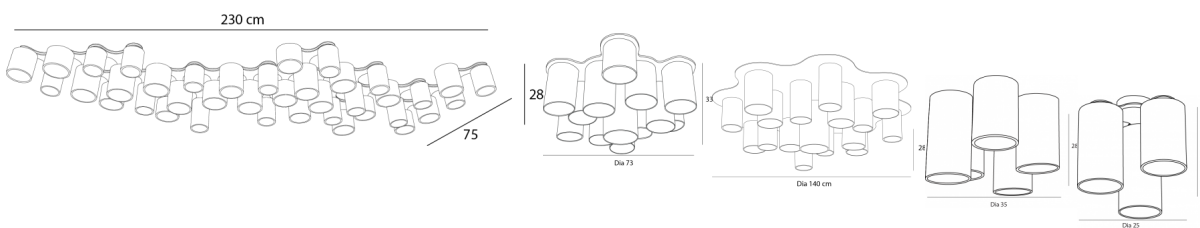

Carillon

Waardering Nog niet gewaardeerd
Prijs

[Stel een vraag over dit artikel](#)