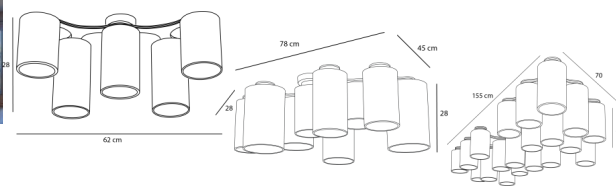

Carillon

Waardering Nog niet gewaardeerd
Prijs

[Stel een vraag over dit artikel](#)