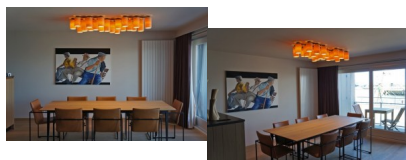

Carillon

Waardering Nog niet gewaardeerd
Prijs

[Stel een vraag over dit artikel](#)