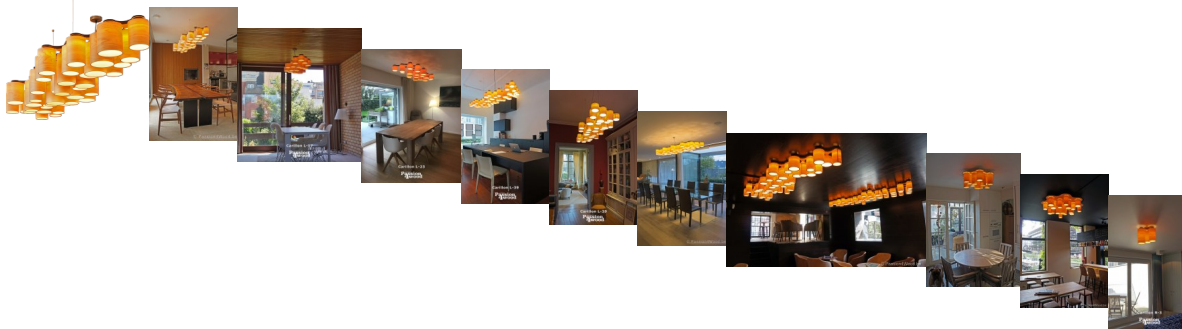

Carillon

Waardering Nog niet gewaardeerd
Prijs

[Stel een vraag over dit artikel](#)