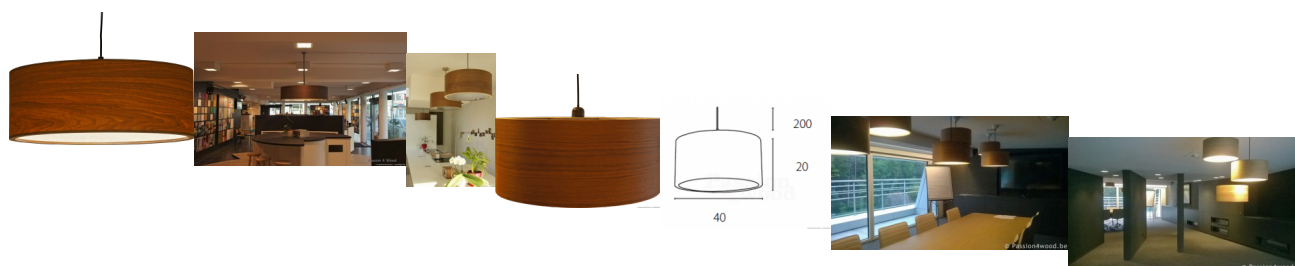

Drum

Waardering Nog niet gewaardeerd
[Stel een vraag over dit artikel](#)

Beschrijving

Drum lamp komt in verschillende afmetingen.

XS : Dia 40 x h 22 cm

Moderne houten hang & plafond verlichting: Drum

S : Dia 50 X h 25 cm

M : Dia 60 X h 25 cm

1 lichtbron : E27 voet

L : Dia 80 x 25 cm, 3 lampen E27

XL : Dia 100 x 25 cm, 4 lampen E27

Alle lampen zijn te verkrijgen in de houtsoorten : Es, Esdoor, Eik, Walnoot, Zebrano, ...

Lampen kunnen ook op maat gemaakt worden, geef ons de gewenste diameter, hoogte en houtsoort door en wij geven u een prijs.