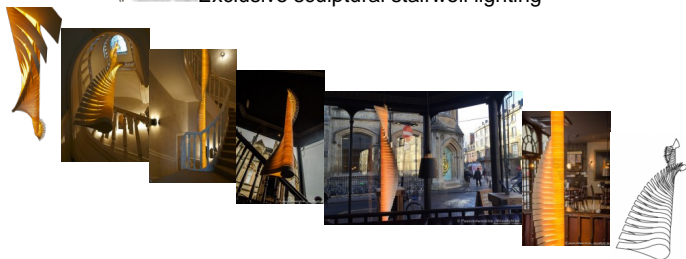

Helix

Exclusive sculptural stairwell lighting

Waardering Nog niet gewaardeerd

[Stel een vraag over dit artikel](#)

Beschrijving

Als je op zoek bent naar extreem grote lange lampen, dan is dit een mogelijke oplossing.

Wordt momenteel enkel op maat gemaakt, onderstaand voorbeeld heeft een diameter van 50 cm en is 10 meter hoog !!
er zitten 2 soorten LEDs in : witte 2.700 K om de warme kleuren van het hout te benadrukken, en dan ook nog de mogelijkheid voor RGB.

Alles is modulair, de hoek van ieder element kan gekozen worden zodat het mooi vloeiend meeloopt met bijvoorbeeld een trap.

Hoogte en houtsoorten kunnen worden gekozen

Design : Mike Vanbelleghem / Passion 4 Wood / woodlight.be