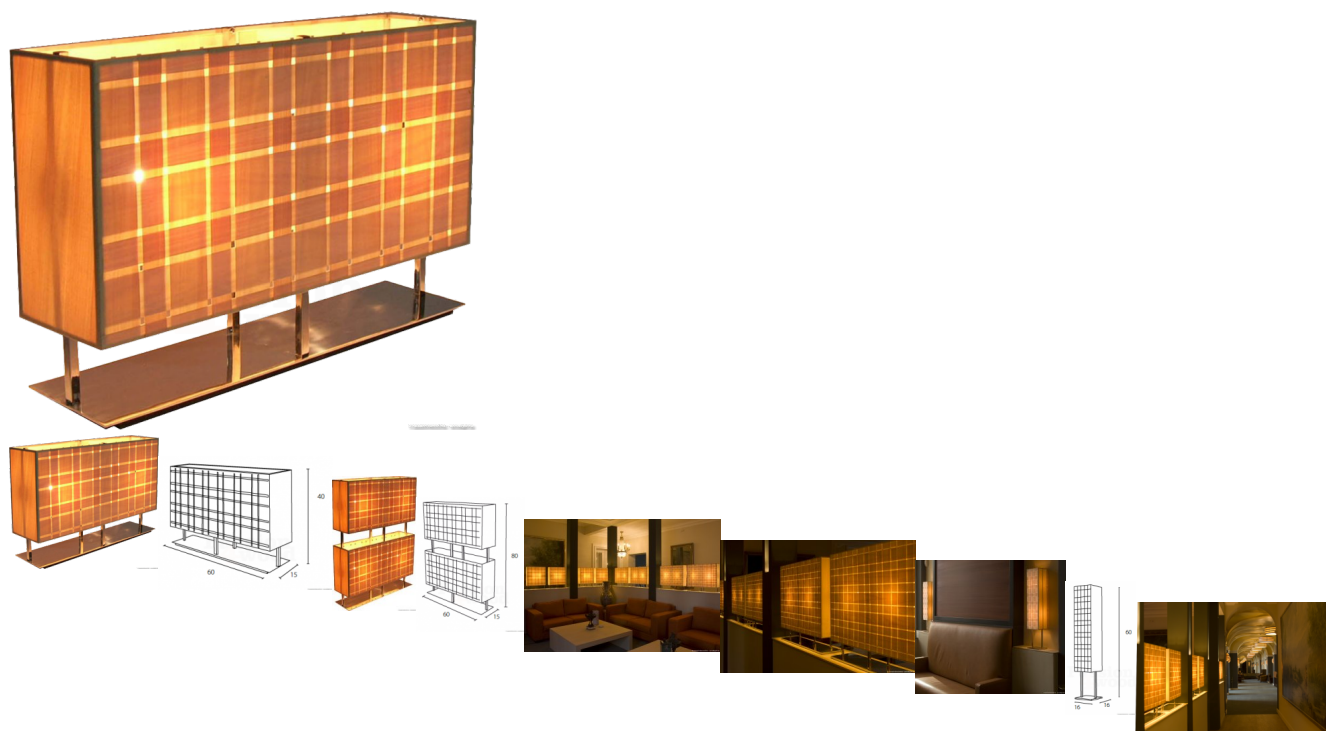

Scott

Waardering Nog niet gewaardeerd

Prijs

[Stel een vraag over dit artikel](#)

Beschrijving

Verschillende prachtige modellen, alsook maatwerk mogelijk.

Standaard afmetingen :

S : 16 x 16 x 40 cm or 60 cm

L : 60 cm x 15 cm x 40 cm hoog

2L : 60 cm x 15 cm x 80 cm hoog