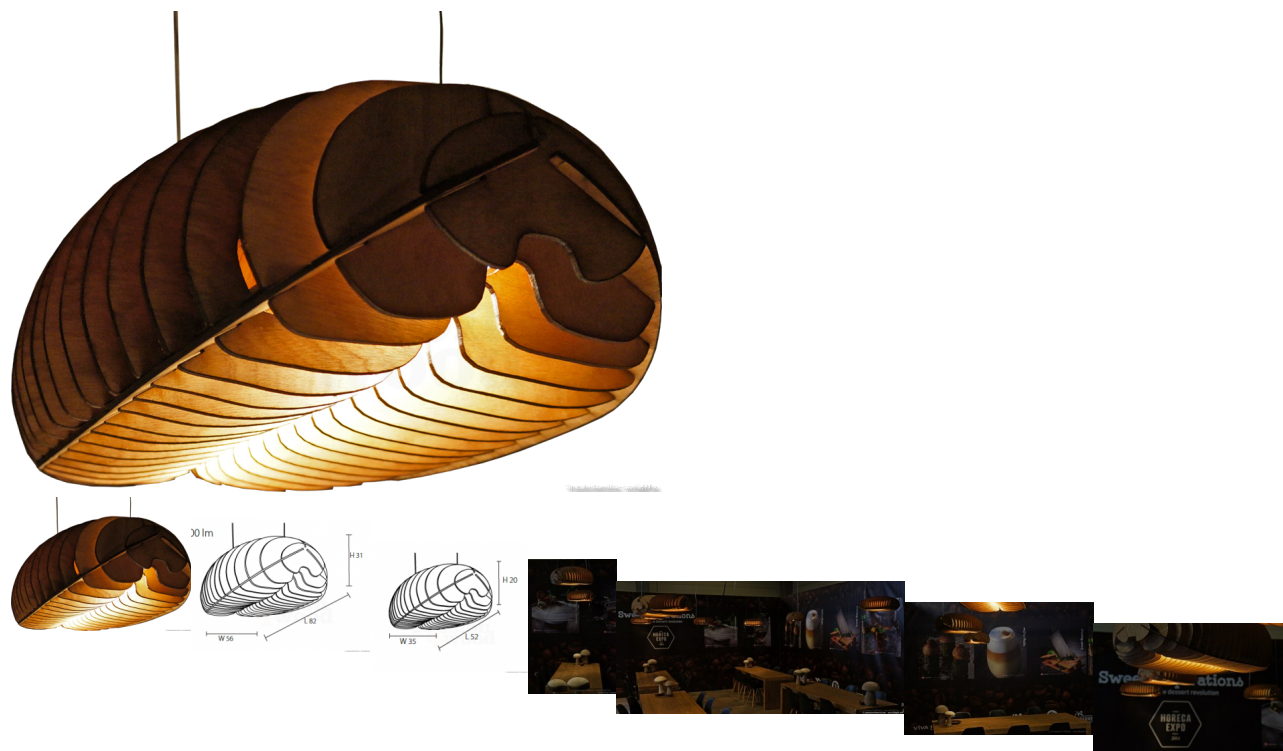

## Coffee Bean

Waardering Nog niet gewaardeerd

[Stel een vraag over dit artikel](#)

Beschrijving

### Zoek je een lamp voor een koffie bar ?

Dan is deze hanglamp in de vorm van een koffie boon misschien wel de oplossing.

Beschikbaar in 2 afmetingen, met TL of mits meerprijs LED

Medium : L 52 x b 35 x h 20

Large : L 82 x b 56 x h 31