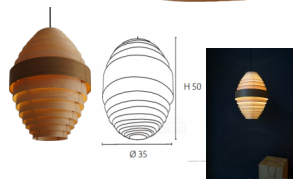

Egg

Waardering Nog niet gewaardeerd
[Stel een vraag over dit artikel](#)

Beschrijving

Geïnspireerd op scandinavisch design verlichting van de jaren 70.
Verschillende lagen fineer, in 1 of meerdere houtsoorten gecombineerd.

Afmeting : Ø 35 x h 48 cm

Materiaal: Esdoorn, essen, eik, walnoot

Kabel: 2 meter

Lichtbron: E27, 60W

Gewicht: 500 g