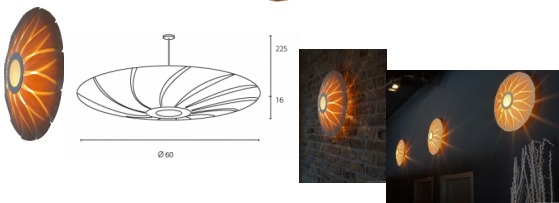

Lotus wall

Houten wandlampen: Lotus wall

Waardering Nog niet gewaardeerd

Prijs

[Stel een vraag over dit artikel](#)

Beschrijving

Wand Lamp in rozenhout in de vorm van een lotus

1 afmeting :

Small : 60 x 16,