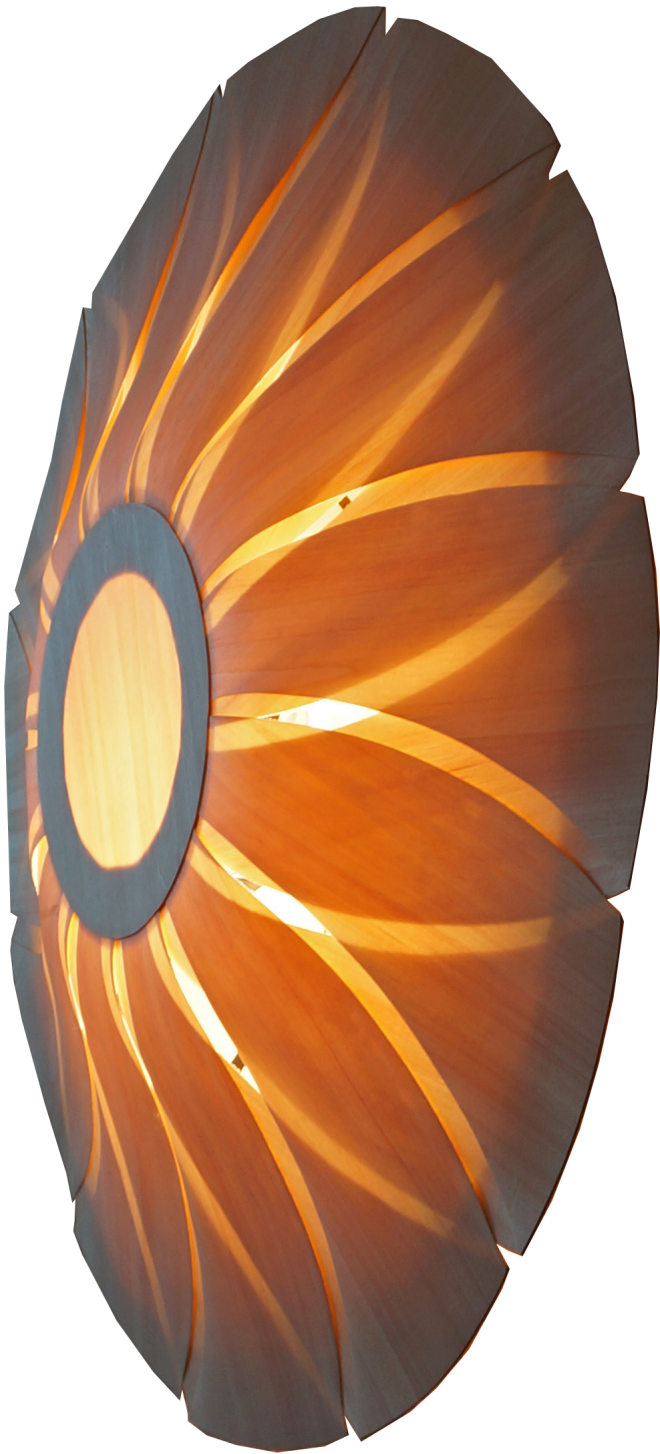

Lotus wall

Houten wandlampen: Lotus wall

Waardering Nog niet gewaardeerd

Prijs

[Stel een vraag over dit artikel](#)

Beschrijving

Wand Lamp in rozenhout in de vorm van een lotus

1 afmeting :

Small : 60 x 16,