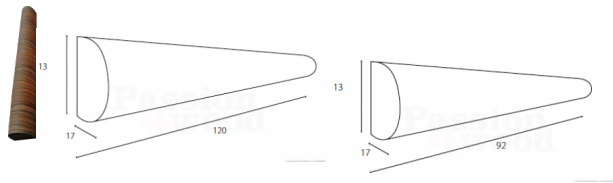

Tube

Houten wandlampen: Tube

Waardering Nog niet gewaardeerd

[Stel een vraag over dit artikel](#)

Beschrijving

Wand lamp ontworpen in eigen huis, deze halve "buis" kan op een muur worden gemonteerd.
Gloeit mooi op, door de verstelbare bevestiging kan er met de reflectie op de muur worden gespeeld voor een extra effect.

Te verkrijgen in verschillende hout soorten (hier afgebeeld in Zebrano), eik, beuk....

Afmetingen :

M : L 90 x H 14 x B 14 , 1 x T5 (18W)

L : L 120 x H 14 x B14 , 1 x T5 (21W)

Andere afmetingen/vormen mogelijk na overleg.
Neem contact met ons op voor meer informatie.