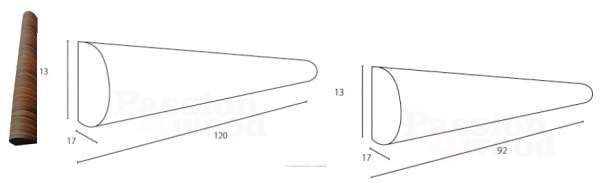

Houten wandlampen: Tube

Waardering Nog niet gewaardeerd

Prijs

[Stel een vraag over dit artikel](#)

Beschrijving

Wand lamp ontworpen in eigen huis, deze halve "buis" kan op een muur worden gemonteerd.

Gloeit mooi op, door de verstelbare bevestiging kan er met de reflectie op de muur worden gespeeld voor een extra effect.

Te verkrijgen in verschillende hout soorten (hier afgebeeld in Zebrano), eik, beuk....

Afmetingen :

M : L 90 x H 14 x B 14 , 1 x T5 (18W)

L : L 120 x H 14 x B 14 , 1 x T5 (21W)

Andere afmetingen/vormen mogelijk na overleg.

Neem contact met ons op voor meer informatie.

Design : Mike Vanbellegem / Passion 4 Wood