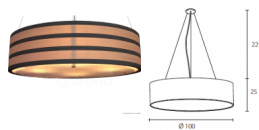

O-Ring

Waardering Nog niet gewaardeerd

[Stel een vraag over dit artikel](#)

Beschrijving

Moderne ronde plafond lamp gemaakt uit 2 soorten fineer hout : Tulip & Wenge

verkrijgbaar in 2 Afmetingen :

Medium : Diameter 80 cm x Hoogte 26 cm

Large : Diameter 100 cm x Hoogte 26 cm

4 x E27 lampen (max 40 watt gloeilamp, of 20 watt Spaarlamp =>240 Watt verlichting !!)