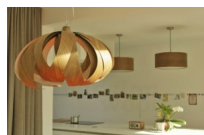

Tulip Big

Waardering Nog niet gewaardeerd

Prijs

Prijs vanaf 845,00 €

[Stel een vraag over dit artikel](#)

Beschrijving

Prachtig nieuw ontwerp uit eigen huis.

De "blaadjes" van deze Tulip zijn gemaakt uit 2 lagen fineer en geplooid om zo deze natuurlijke vorm te bekomen.

Lamp is standaard te verkrijgen in eik, wenge gecombineerd met essen, ander hout is mogelijk bij grotere bestellingen.

Moderne houten hang & plafond verlichting: Tulip Big

Ieder lamp is handgemaakt !

1 x E27 socket voor zowel spaar-, halogeen- Led lampen.

Afmetingen :

L : Dia 75 cm x 60 cm hoog

Design : Mike Vanbellegem / Passion 4 Wood