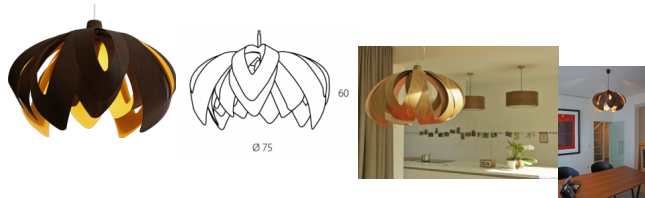

Tulip Big

Waardering Nog niet gewaardeerd
[Stel een vraag over dit artikel](#)

Beschrijving

Prachtig nieuw ontwerp uit eigen huis.

De "blaadjes" van deze Tulip zijn gemaakt uit 2 lagen finer en geplooid om zo deze natuurlijke vorm te bekomen.

Lamp is standaard te verkrijgen in eik, wenge gecombineerd met essen, ander hout is mogelijk bij grotere bestellingen.

Ieder lamp is handgemaakt !

1 x E27 socket voor zowel spaar-, halogeen- Led lampen.

Afmetingen :

L : Dia 75 cm x 60 cm hoog

Design : Mike Vanbellegem / Passion 4 Wood